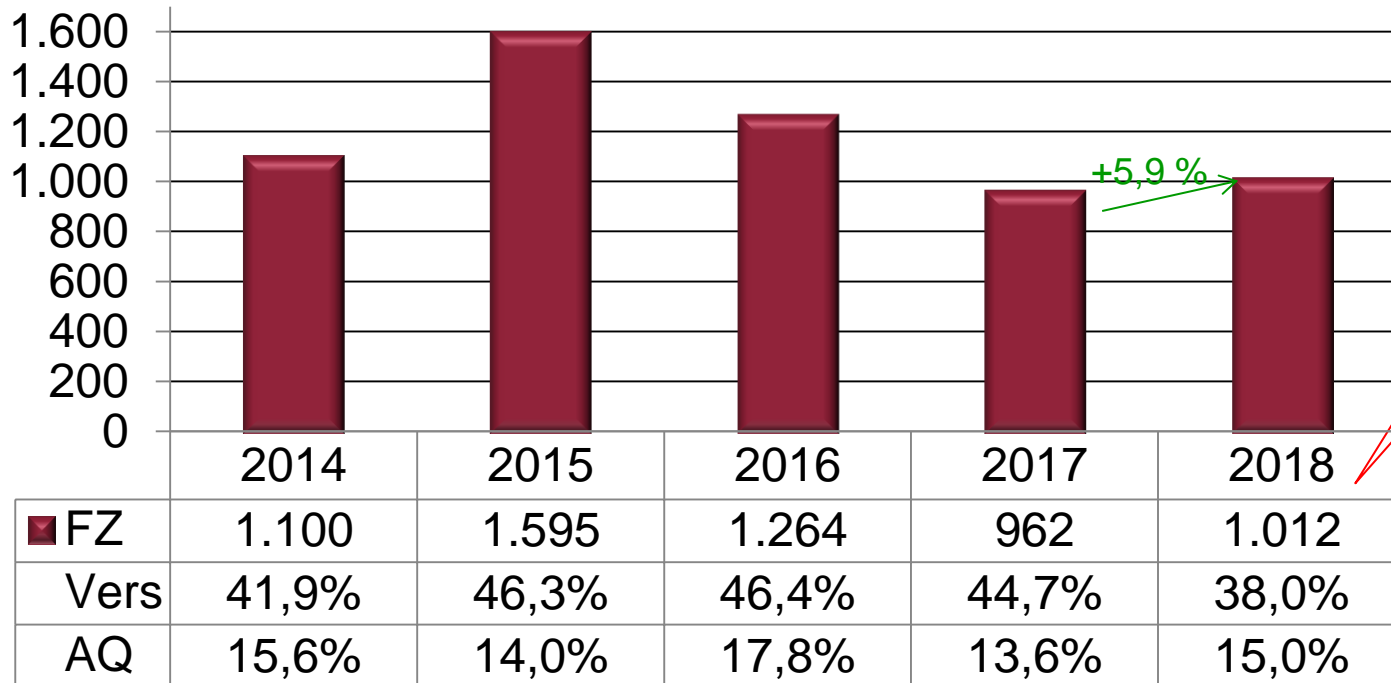

WOHNUNGSEINBRÜCHE (WED)

PP MAINZ

Rheinland-Pfalz
POLIZEIPRÄSIDIUM MAINZ

Jahr 2018

FZ: 1.012

AQ: 15,0 %

Anteil
Versuche:
38,0 %