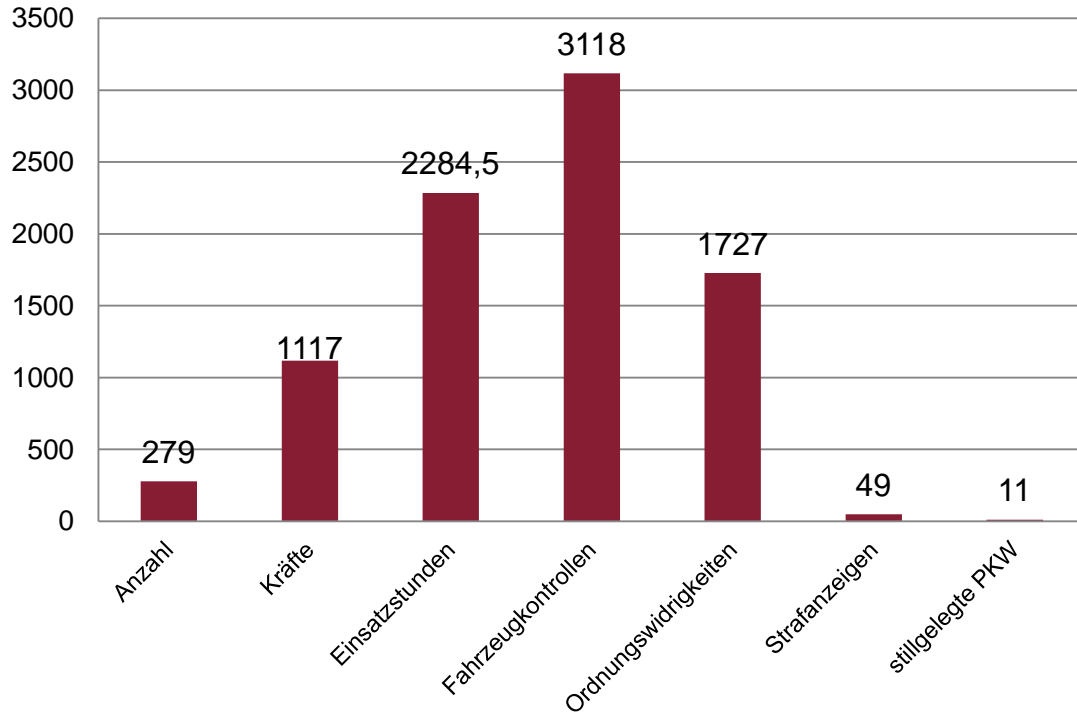

Maßnahmen Sicherheitsgefühl

FESTNAHME

#SicherinMainz

Wir kümmern uns!

MAßNAHMEN 2018 ZUR STÄRKUNG DES SICHERHEITSGEFÜHLS

Maßnahmen Junge Fahrer / Raser/ Poser

Polizeipräsidium
Mainz

#NoPoser