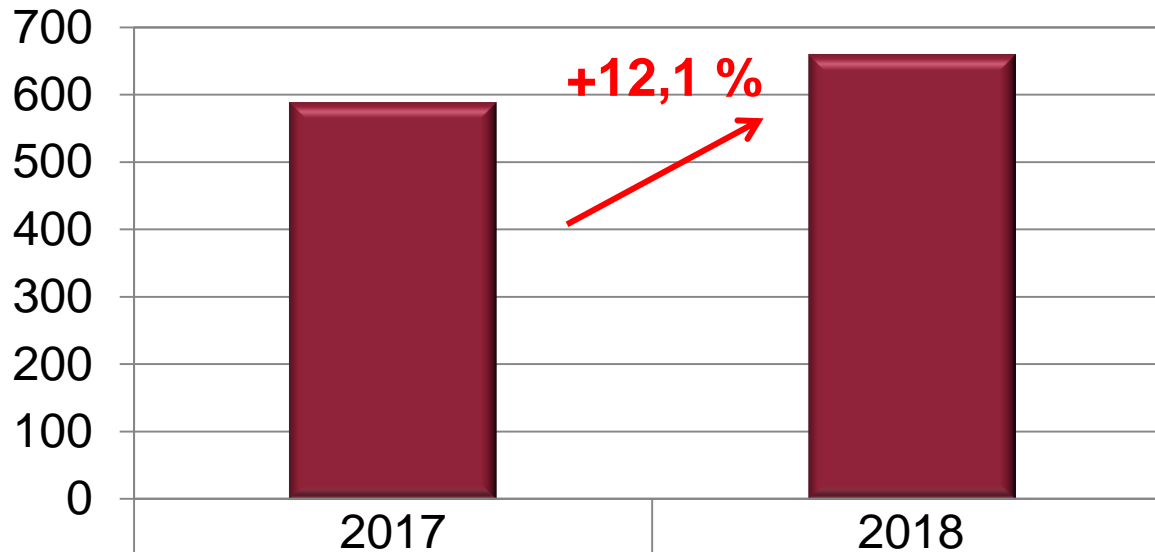

**BESONDERE
ERMITTLUNGSVERFAHREN DER
KRIMINALDIREKTION MAINZ
2018**

CYBERCRIME

■ Cyb. Gesamt	589	660
AQ gesamt	69,3%	54,7%

Jahr 2018

FZ: 660

AQ 54,7 %

CYBERCRIME FALLBEISPIEL

DARKNETVERFAHREN