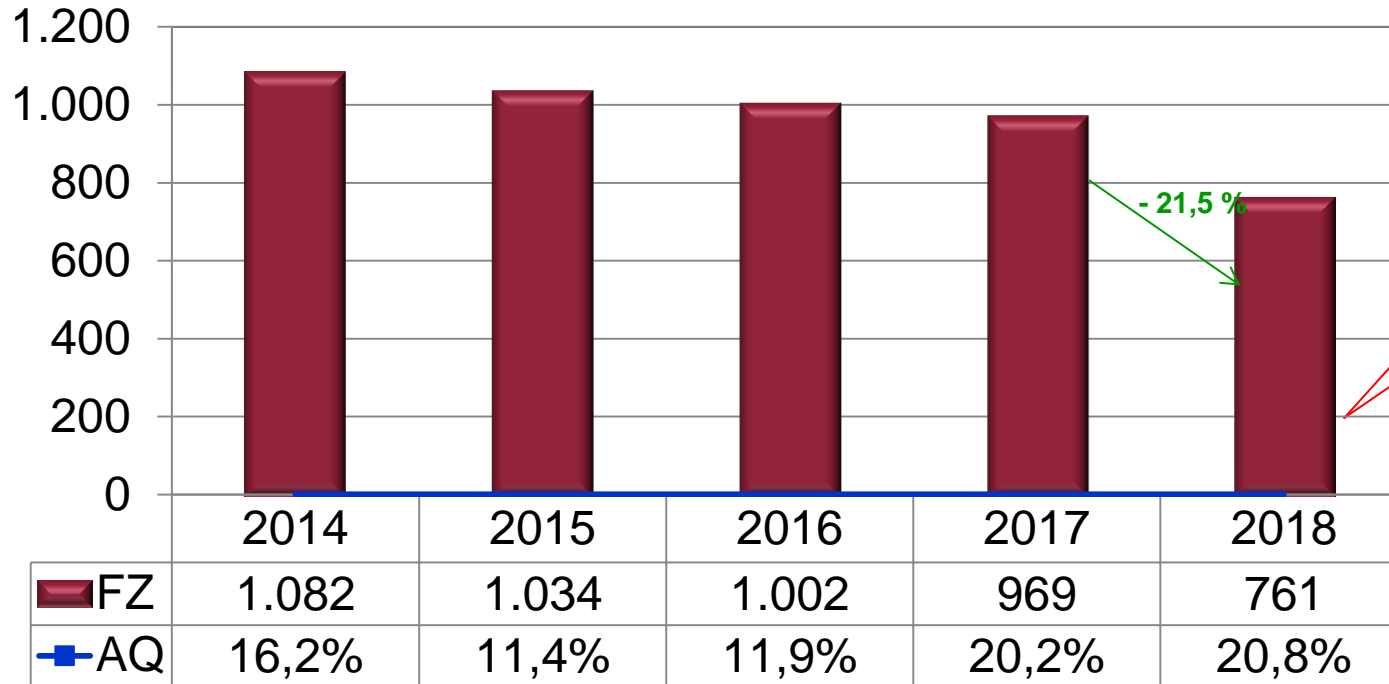

SCHW. DIEBSTAHL AN/AUS KFZ

Jahr 2018

FZ: 761

AQ: 20,8 %