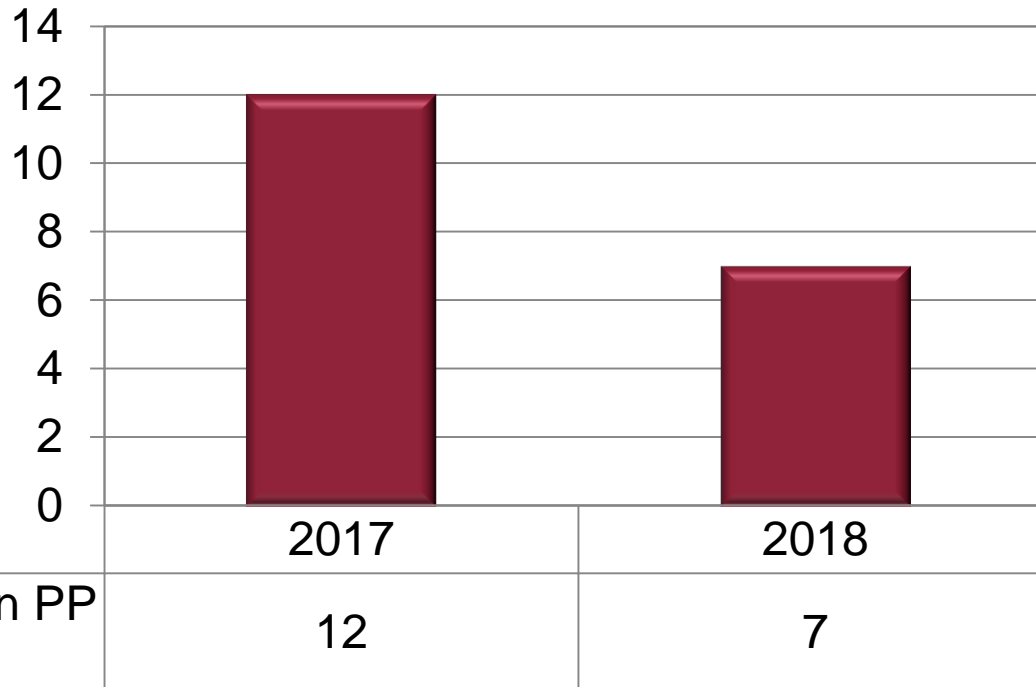

SPRENGUNG VON GAA

■ Sprengungen PP
Mainz