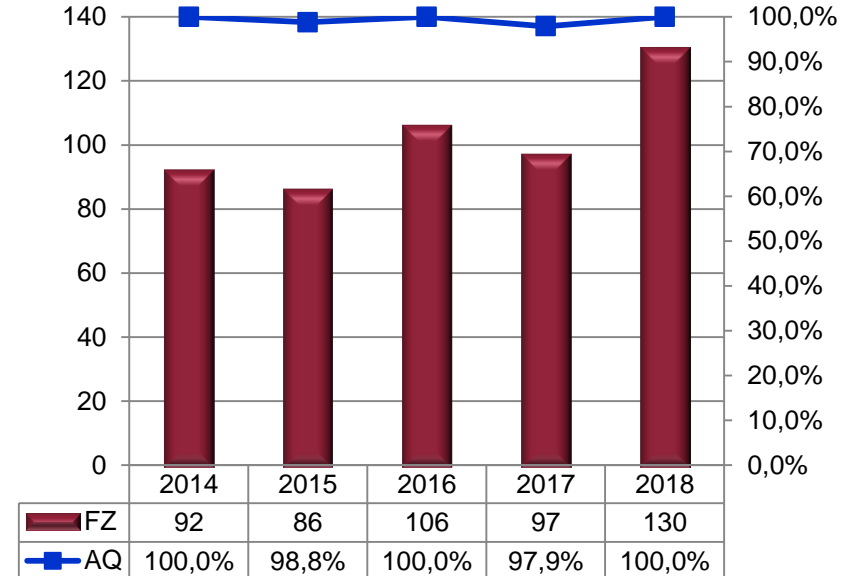

Widerstandsdelikte z. N. Polizeivollzugsbeamte