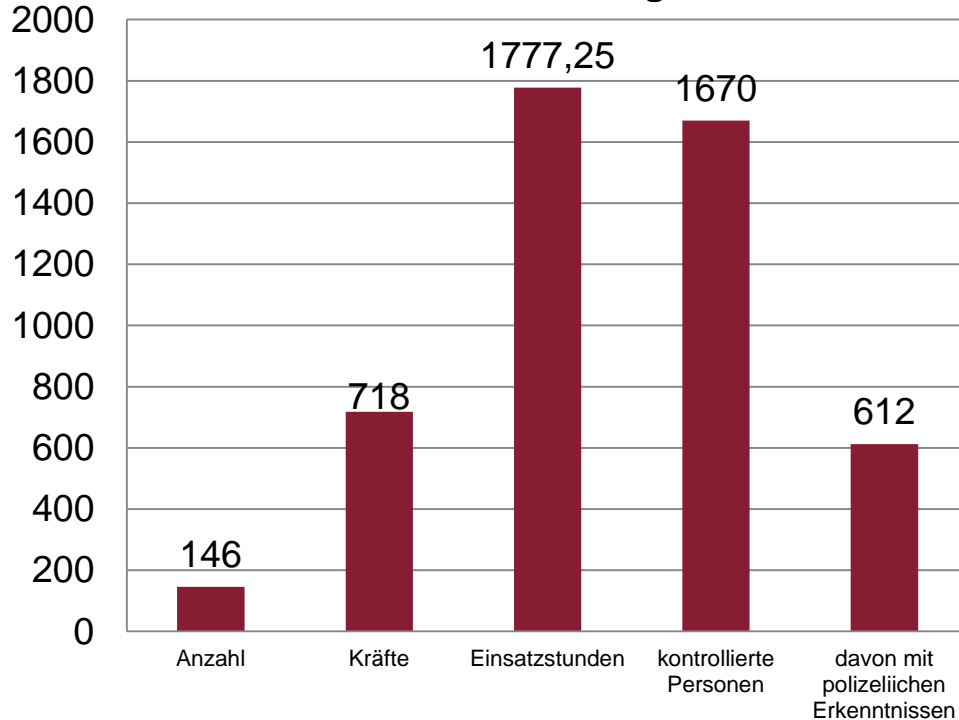

MAßNAHMEN 2018 ZUR STÄRKUNG DES SICHERHEITSGEFÜHLS

Maßnahmen Sicherheitsgefühl

FESTNAHME