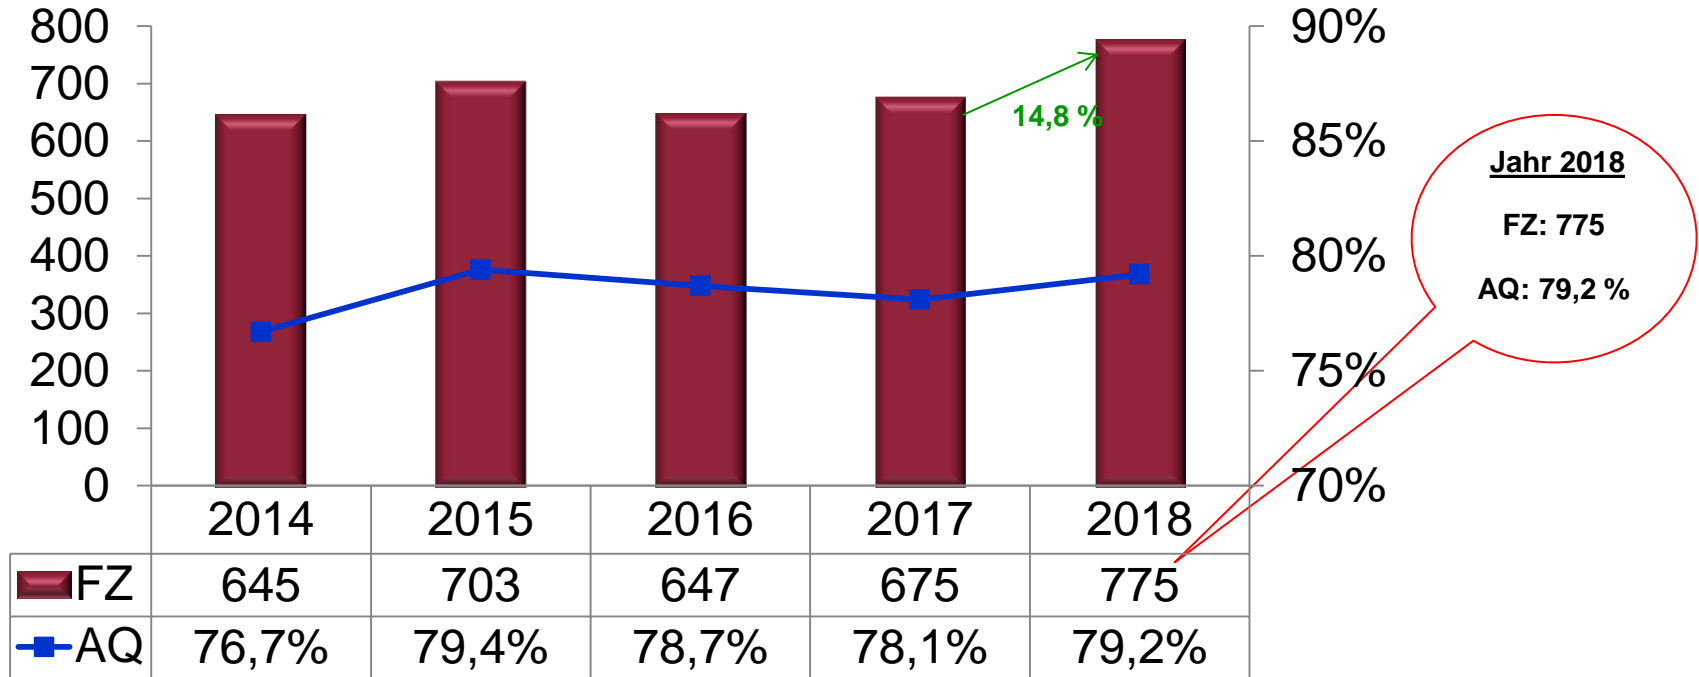

POLIZEIPRÄSIDIUM MAINZ 2018

Jahr 2017

FZ: 53.485

AQ: 64,7 %

Jahr 2018

FZ: 52.074

AQ: 64,7 %

- **Fallzahlenrückgang (- 1.411 Fälle / - 2,6 %)**
- **Hauptursache Rückgang bei Vermögensdelikten, einfachem und schwerem Diebstahl**
- **zweithöchste Aufklärungsquote im Langzeitvergleich**
- **Erneuter Rückgang der Tötungsdelikte**
- **leichte Steigerung bei den Wohnungseinbrüchen**
- **Zunahme bei gefährlicher KV auf Straßen, Wegen, Plätzen**

FALLZAHLEN INSGESAMT

STRAFTATEN GEGEN DAS LEBEN

Jahr 2018

FZ: 11

AQ 100,0%

SEXUALDELIKTE

GEFÄHRLICHE KÖRPERVERLETZUNG

TASCHENDIEBSTAHL

Jahr 2018

FZ: 723

AQ: 5,3 %

SCHW. DIEBSTAHL AN/AUS KFZ

Jahr 2018

FZ: 761

AQ: 20,8 %

TATVERDÄCHTIGE (TV)