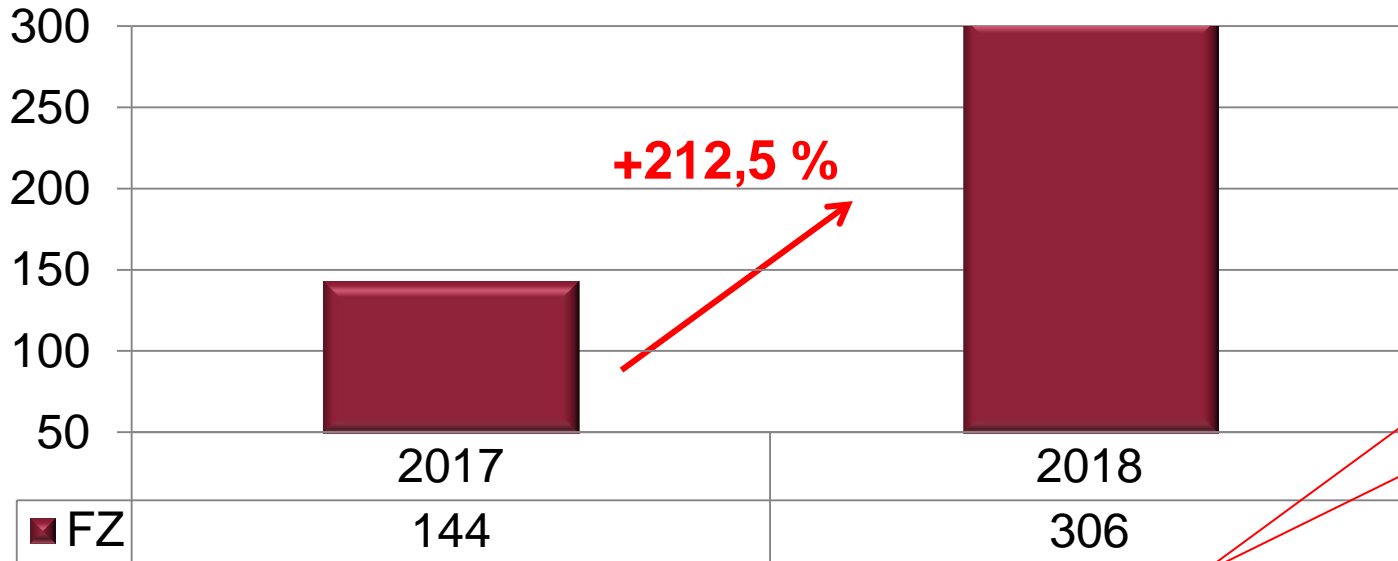

LEGENDENBETRUG „FALSCHER POLIZEIBEAMTER“

Rheinland-Pfalz
POLIZEIPRÄSIDIUM MAINZ

„FALSCHER POLIZEIBEAMTER“

Fallzahlen

Drei vollendete Taten - Schaden 77.000 €

„FALSCHER POLIZEIBEAMTER“

- Mai 2018: Phänomentypischer Anruf bei der 77-Jährigen Geschädigten
- Übergabe von 42.000€ an zwei unterschiedliche Abholer an zwei aufeinanderfolgenden Tagen
- Die Ermittlungen führten zur Identifizierung und Festnahme von Abholer und Logistiker bei weiteren Taten
- Verhinderung eines bundesweiten Gesamtschadens in Höhe von 2.506.788,95 €