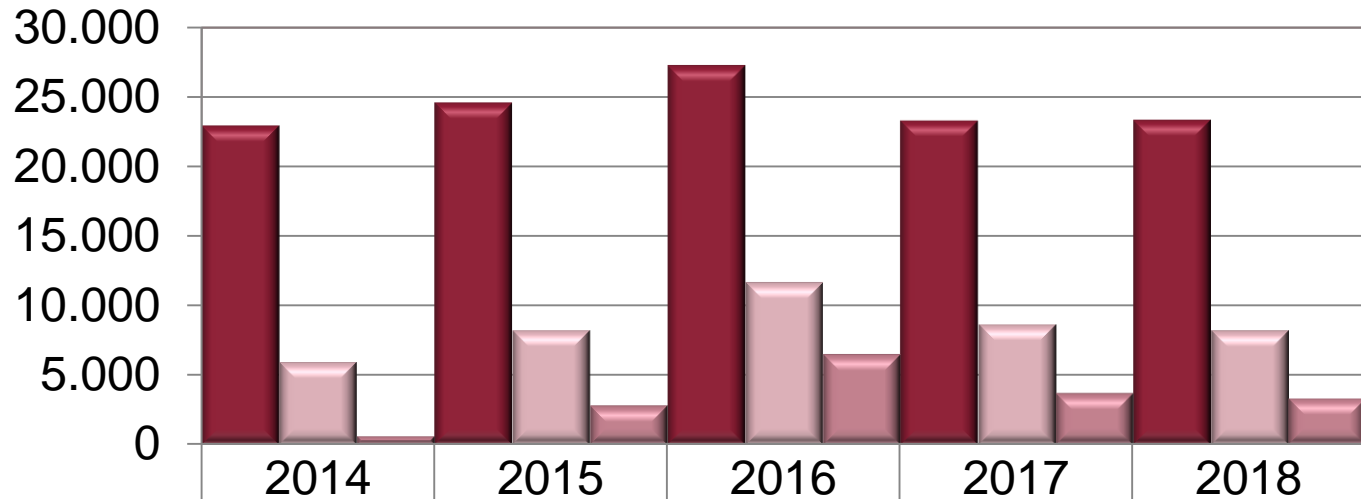

FALLZAHLEN INSGESAMT

STRAFTATEN GEGEN DAS LEBEN

Jahr 2018

FZ: 11

AQ 100,0%

SEXUALDELIKTE

GEFÄHRLICHE KÖRPERVERLETZUNG

TASCHENDIEBSTAHL

Jahr 2018

FZ: 723

AQ: 5,3 %

SCHW. DIEBSTAHL AN/AUS KFZ

Jahr 2018

FZ: 761

AQ: 20,8 %

TATVERDÄCHTIGE (TV)

insgesamt	22.977	24.638	27.310	23.353	23.383
Nichtdeutsche	5.918	8.200	11.607	8.620	8.182
nur Zuwanderer	599	2.791	6.451	3.675	3.297

ANTEIL TATVERDÄCHTIGE AN GESAMTBEVÖLKERUNG – PP MAINZ

Gesamtbevölke-
rung PP Mainz:

2017: 829.094

2018: 832.320

■ TV insgesamt	23.353	23.383
■ Deutsche	14.733	15.201
■ Nichtdeutsche	8.620	8.182
■ nur Zuwanderer	3.675	3.297

TV ZUWANDERER EINZELNE DELIKTSBEREICHE

BEKÄMPFUNG DER WOHNUNGSEINBRÜCHE