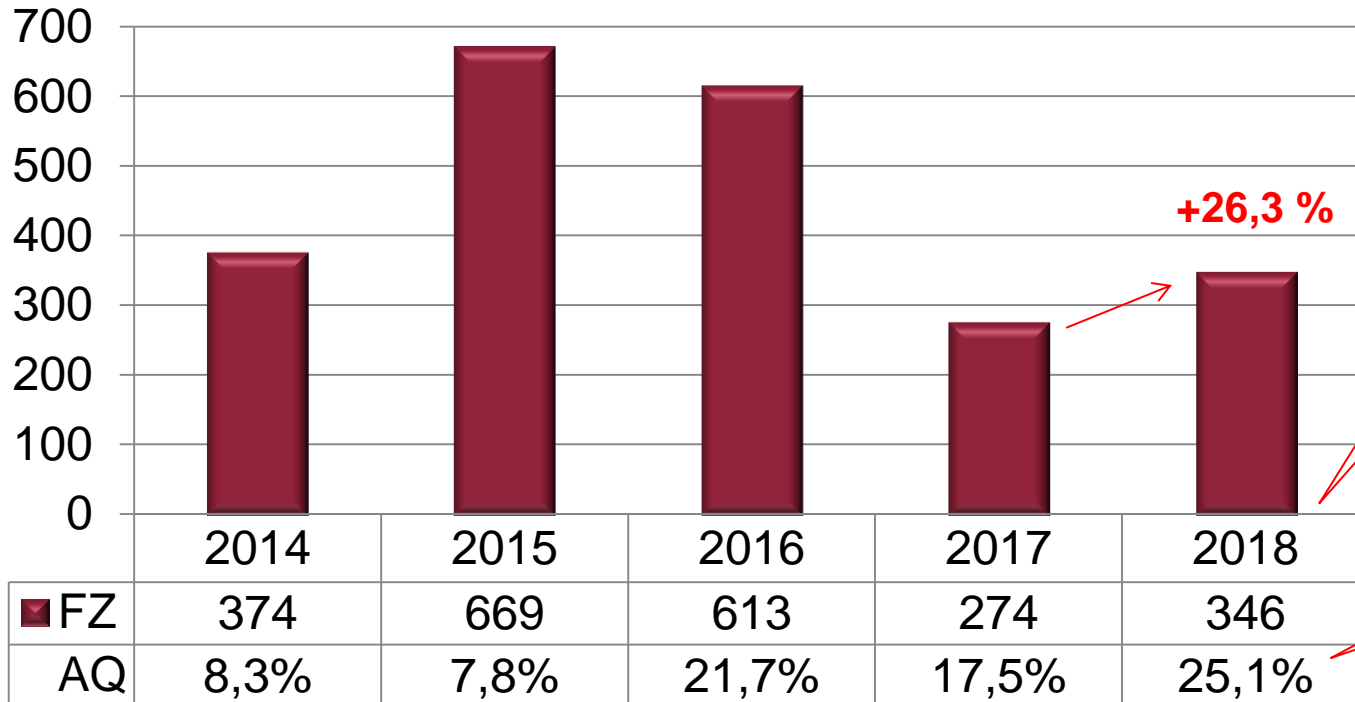

2017: 829.094

2018: 832.320

■ TV insgesamt	23.353	23.383
■ Deutsche	14.733	15.201
■ Nichtdeutsche	8.620	8.182
■ nur Zuwanderer	3.675	3.297

TV ZUWANDERER EINZELNE DELIKTSBEREICHE

BEKÄMPFUNG DER WOHNUNGSEINBRÜCHE

WOHNUNGSEINBRÜCHE (WED)

PP MAINZ

Rheinland-Pfalz
POLIZEIPRÄSIDIUM MAINZ

Jahr 2018

FZ: 1.012

AQ: 15,0 %

Anteil
Versuche:
38,0 %

WOHNUNGSEINBRÜCHE (WED) KD MAINZ