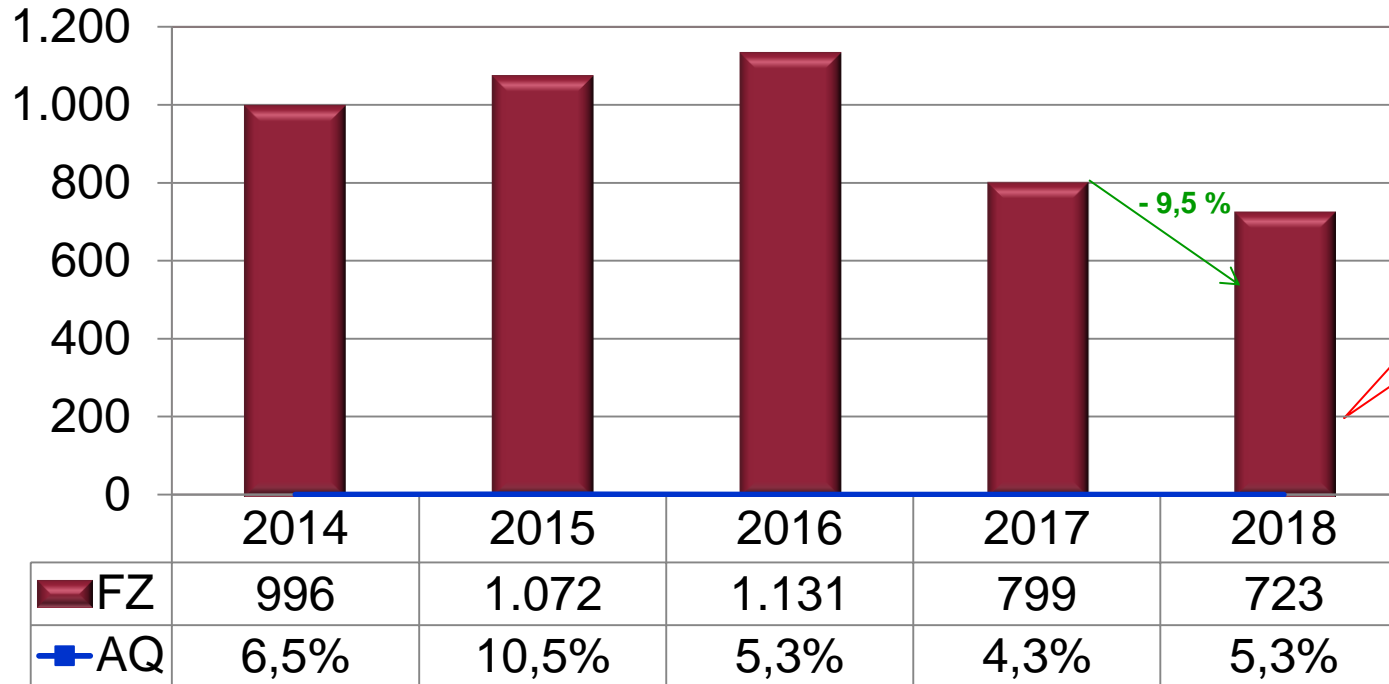

POLIZEIPRÄSIDIUM MAINZ 2018

Jahr 2017

FZ: 53.485

AQ: 64,7 %

Jahr 2018

FZ: 52.074

AQ: 64,7 %

- **Fallzahlenrückgang (- 1.411 Fälle / - 2,6 %)**
- **Hauptursache Rückgang bei Vermögensdelikten, einfachem und schwerem Diebstahl**
- **zweithöchste Aufklärungsquote im Langzeitvergleich**
- **Erneuter Rückgang der Tötungsdelikte**
- **leichte Steigerung bei den Wohnungseinbrüchen**
- **Zunahme bei gefährlicher KV auf Straßen, Wegen, Plätzen**

FALLZAHLEN INSGESAMT

STRAFTATEN GEGEN DAS LEBEN

Jahr 2018

FZ: 11

AQ 100,0%

SEXUALDELIKTE

GEFÄHRLICHE KÖRPERVERLETZUNG

TASCHENDIEBSTAHL

Jahr 2018

FZ: 723

AQ: 5,3 %

SCHW. DIEBSTAHL AN/AUS KFZ

Jahr 2018

FZ: 761

AQ: 20,8 %

TATVERDÄCHTIGE (TV)