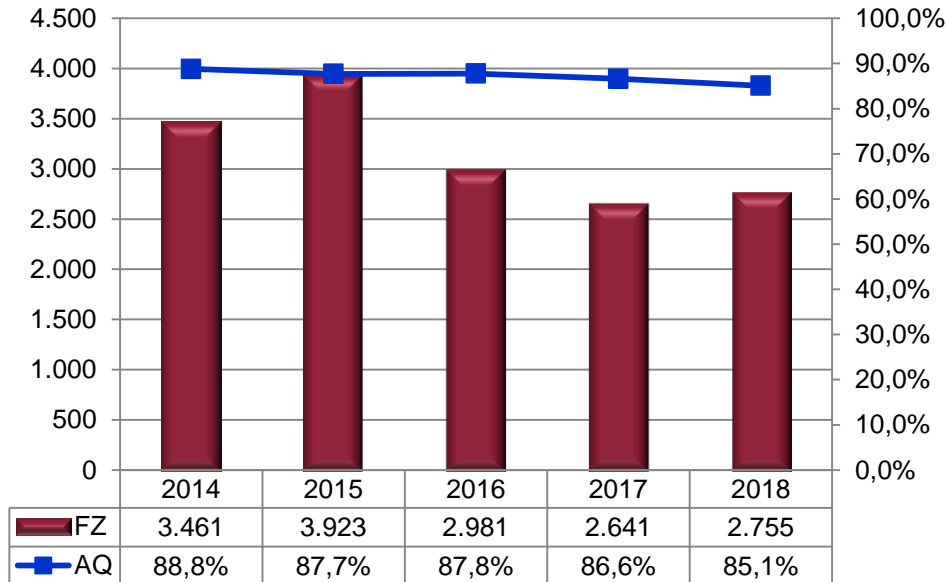

KRIMINALITÄTSLAGE DER STADT MAINZ

Rheinland-Pfalz
POLIZEIPRÄSIDIUM MAINZ

Fallzahlen / Aufklärungsquoten

STADT MAINZ FALLZAHLEN INSGESAMT

STADT MAINZ

VERTEILUNG NACH DELIKTEN

GEWALT IM ÖFFENTLICHEN RAUM

Rohheitsdelikte