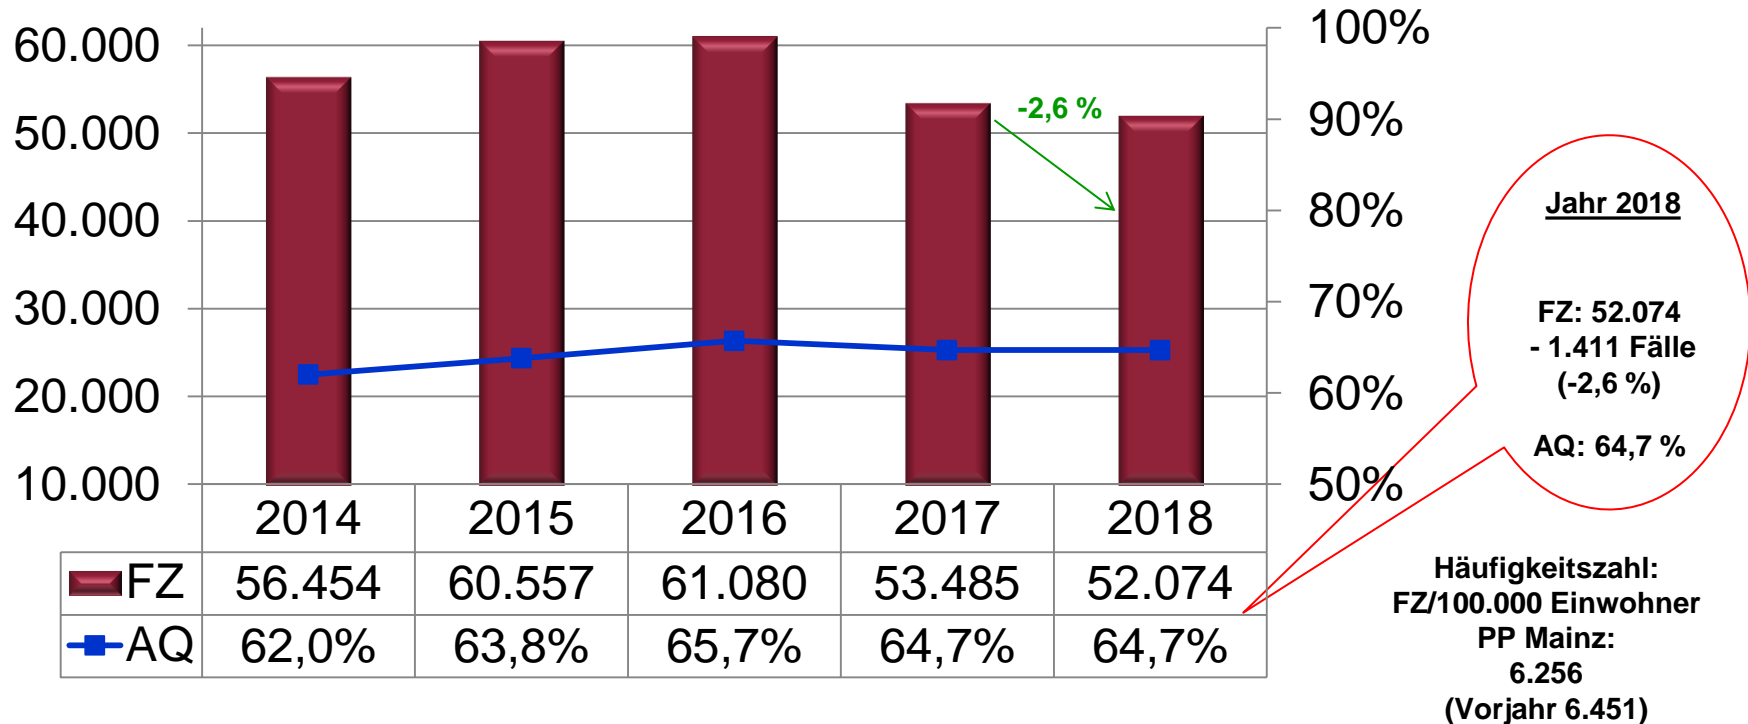

POLIZEIPRÄSIDIUM MAINZ 2018

Jahr 2017

FZ: 53.485

AQ: 64,7 %

Jahr 2018

FZ: 52.074

AQ: 64,7 %

- **Fallzahlenrückgang (- 1.411 Fälle / - 2,6 %)**
- **Hauptursache Rückgang bei Vermögensdelikten, einfachem und schwerem Diebstahl**
- **zweithöchste Aufklärungsquote im Langzeitvergleich**
- **Erneuter Rückgang der Tötungsdelikte**
- **leichte Steigerung bei den Wohnungseinbrüchen**
- **Zunahme bei gefährlicher KV auf Straßen, Wegen, Plätzen**

FALLZAHLEN INSGESAMT

STRAFTATEN GEGEN DAS LEBEN

Jahr 2018

FZ: 11

AQ 100,0%

SEXUALDELIKTE

GEFÄHRLICHE KÖRPERVERLETZUNG

TASCHENDIEBSTAHL