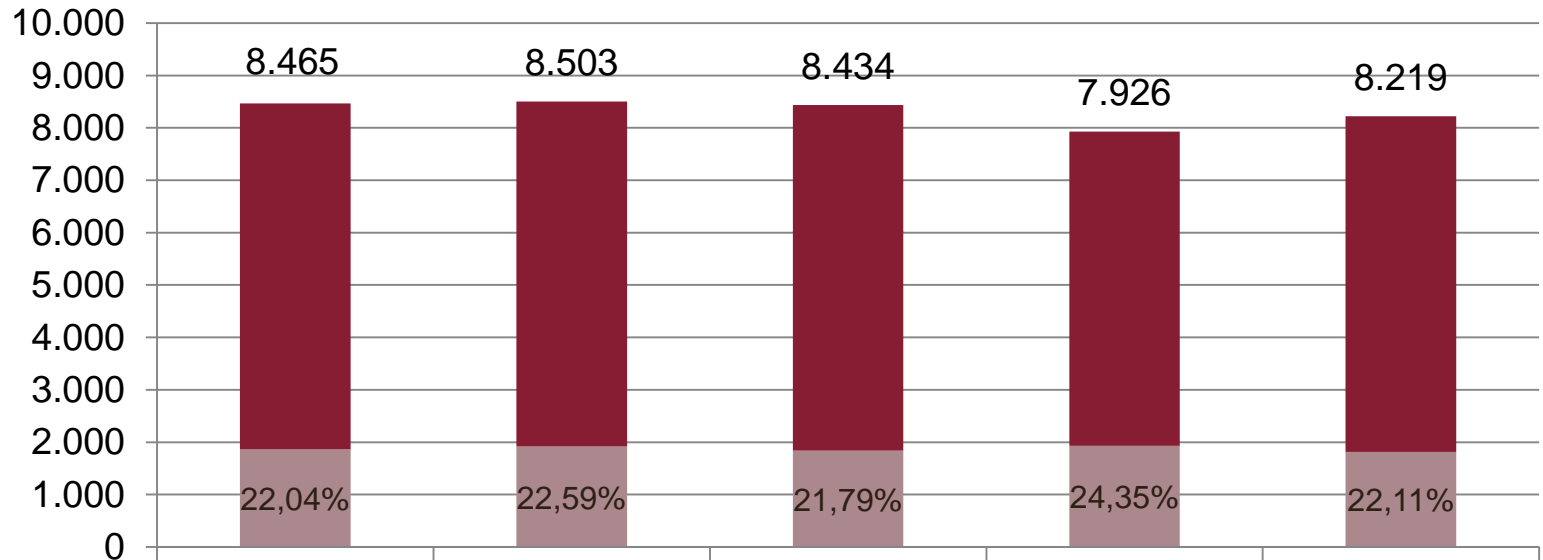

Widerstandsdelikte z. N. Polizeivollzugsbeamte

STRAßENKRIMINALITÄT

Straßenkriminalität insg.

Gefährliche Körperverletzung auf Straßen, Wegen und Plätzen

GEMEINSAMES SACHGEBIET JUGEND TATVERDÄCHTIGE UNTER 21 JAHRE

■ Anzahl der TV über 21 J.	6.599	6.582	6.596	5.996	6.402
■ Anzahl der TV unter 21 J.	1.866	1.921	1.838	1.930	1.817
Summe	8.465	8.503	8.434	7.926	8.219

PROJEKT BASIS/BASID

BAUSTEINE FÜR DIE SICHERHEIT IM STADTGEBIET / DIENSTGEBIET