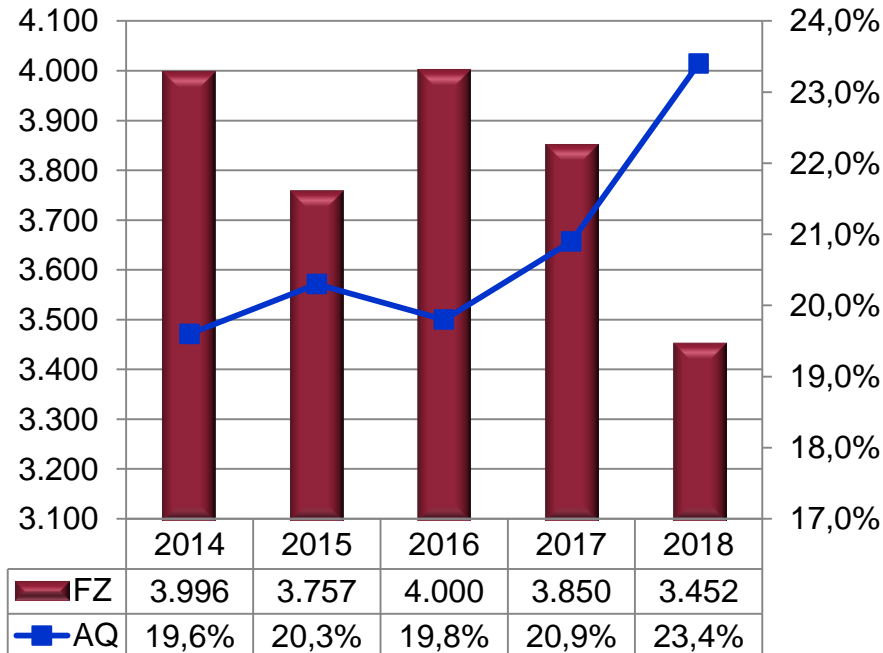

STRAßENKRIMINALITÄT

Straßenkriminalität insg.