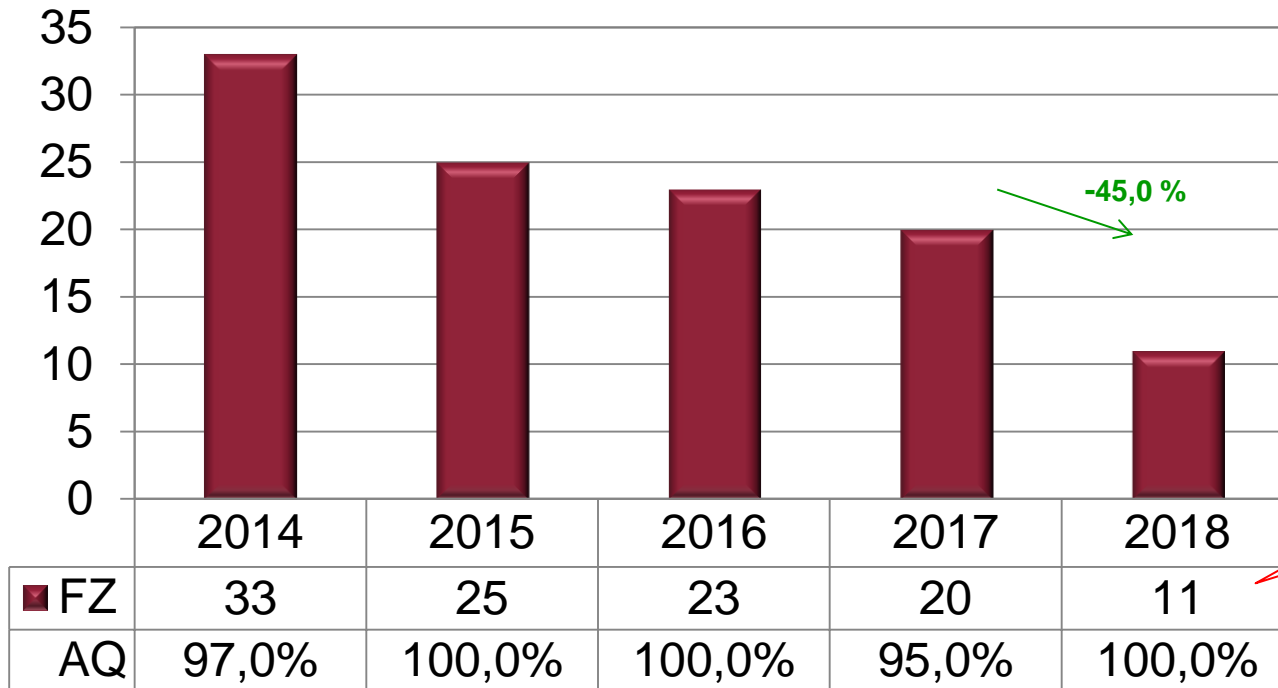

POLIZEIPRÄSIDIUM MAINZ 2018

Jahr 2017

FZ: 53.485

AQ: 64,7 %

Jahr 2018

FZ: 52.074

AQ: 64,7 %

- **Fallzahlenrückgang (- 1.411 Fälle / - 2,6 %)**
- **Hauptursache Rückgang bei Vermögensdelikten, einfachem und schwerem Diebstahl**
- **zweithöchste Aufklärungsquote im Langzeitvergleich**
- **Erneuter Rückgang der Tötungsdelikte**
- **leichte Steigerung bei den Wohnungseinbrüchen**
- **Zunahme bei gefährlicher KV auf Straßen, Wegen, Plätzen**

FALLZAHLEN INSGESAMT

STRAFTATEN GEGEN DAS LEBEN

Jahr 2018

FZ: 11

AQ 100,0%

SEXUALDELIKTE

GEFÄHRLICHE KÖRPERVERLETZUNG

TASCHENDIEBSTAHL