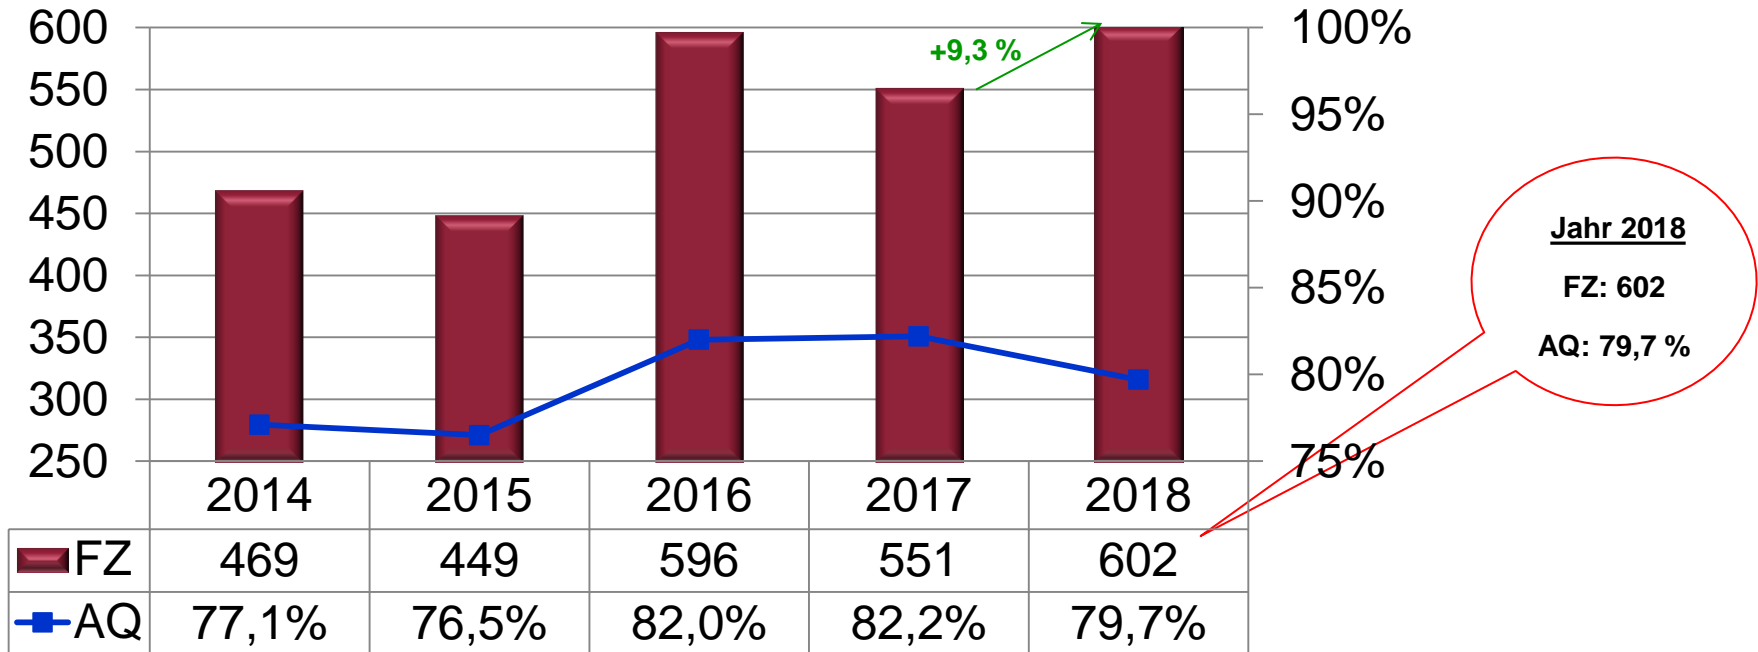

POLIZEIPRÄSIDIUM MAINZ 2018

Jahr 2017

FZ: 53.485

AQ: 64,7 %

Jahr 2018

FZ: 52.074

AQ: 64,7 %

- **Fallzahlenrückgang (- 1.411 Fälle / - 2,6 %)**
- **Hauptursache Rückgang bei Vermögensdelikten, einfachem und schwerem Diebstahl**
- **zweithöchste Aufklärungsquote im Langzeitvergleich**
- **Erneuter Rückgang der Tötungsdelikte**
- **leichte Steigerung bei den Wohnungseinbrüchen**
- **Zunahme bei gefährlicher KV auf Straßen, Wegen, Plätzen**

FALLZAHLEN INSGESAMT

STRAFTATEN GEGEN DAS LEBEN

Jahr 2018

FZ: 11

AQ 100,0%

SEXUALDELIKTE

GEFÄHRLICHE KÖRPERVERLETZUNG

TASCHENDIEBSTAHL