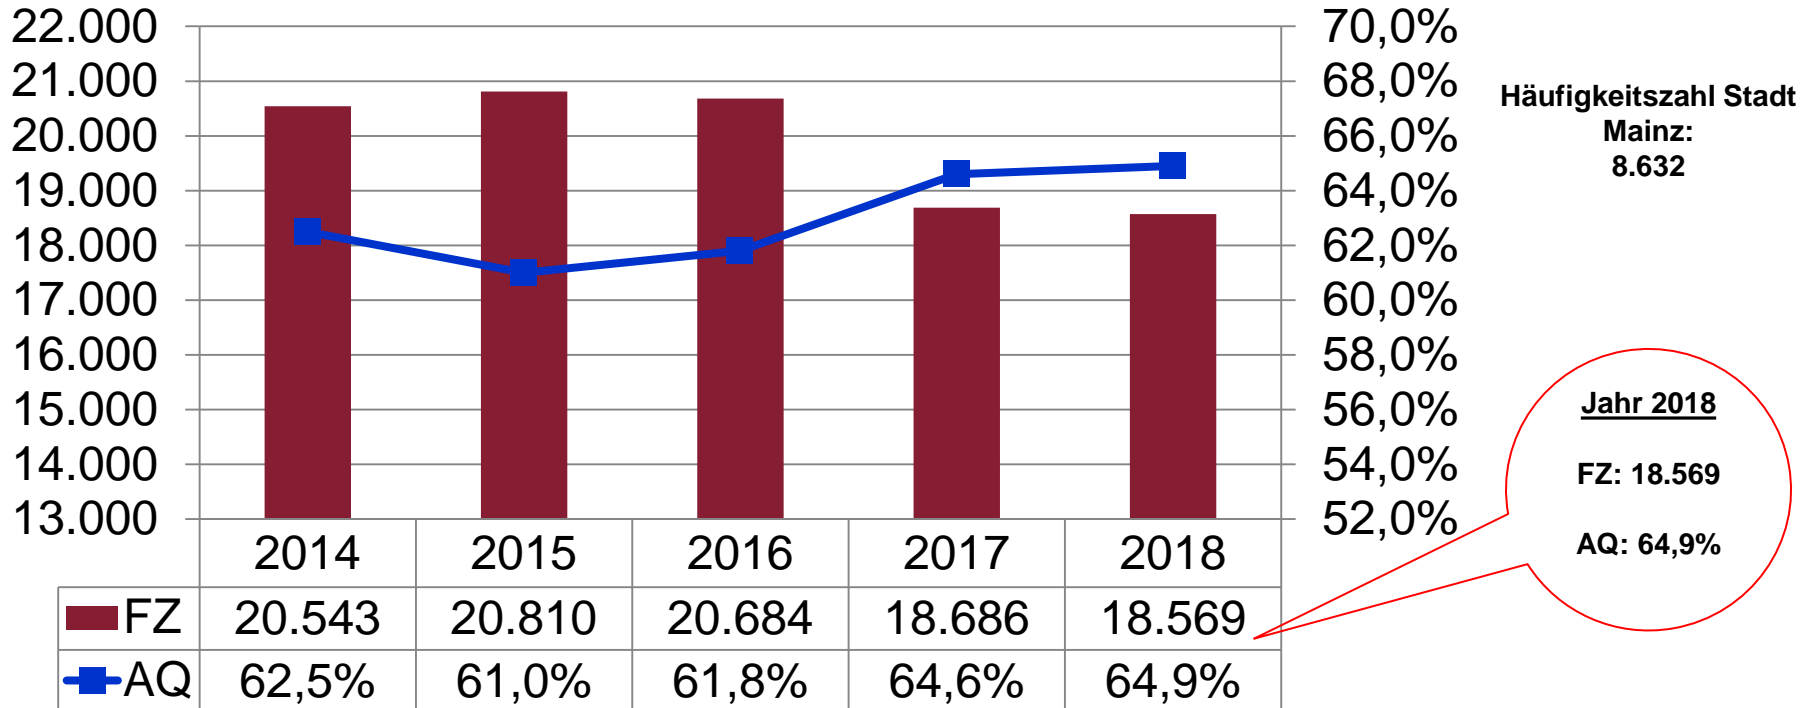

KRIMINALITÄTSLAGE DER STADT MAINZ

Rheinland-Pfalz
POLIZEIPRÄSIDIUM MAINZ

Fallzahlen / Aufklärungsquoten

STADT MAINZ FALLZAHLEN INSGESAMT

STADT MAINZ

VERTEILUNG NACH DELIKTEN

GEWALT IM ÖFFENTLICHEN RAUM

Rohheitsdelikte