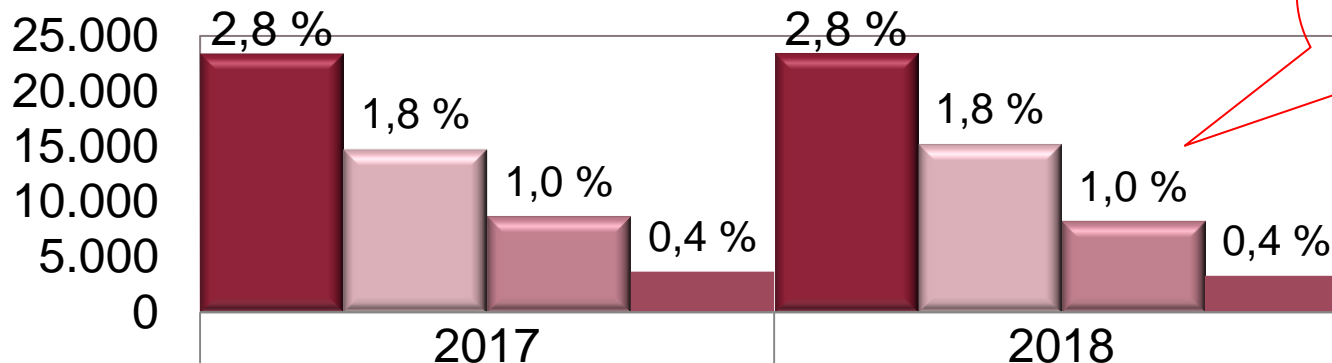

insgesamt	22.977	24.638	27.310	23.353	23.383
Nichtdeutsche	5.918	8.200	11.607	8.620	8.182
nur Zuwanderer	599	2.791	6.451	3.675	3.297

ANTEIL TATVERDÄCHTIGE AN GESAMTBEVÖLKERUNG – PP MAINZ

Gesamtbevölke-
rung PP Mainz:

2017: 829.094

2018: 832.320

■ TV insgesamt	23.353	23.383
■ Deutsche	14.733	15.201
■ Nichtdeutsche	8.620	8.182
■ nur Zuwanderer	3.675	3.297

TV ZUWANDERER EINZELNE DELIKTSBEREICHE

BEKÄMPFUNG DER WOHNUNGSEINBRÜCHE