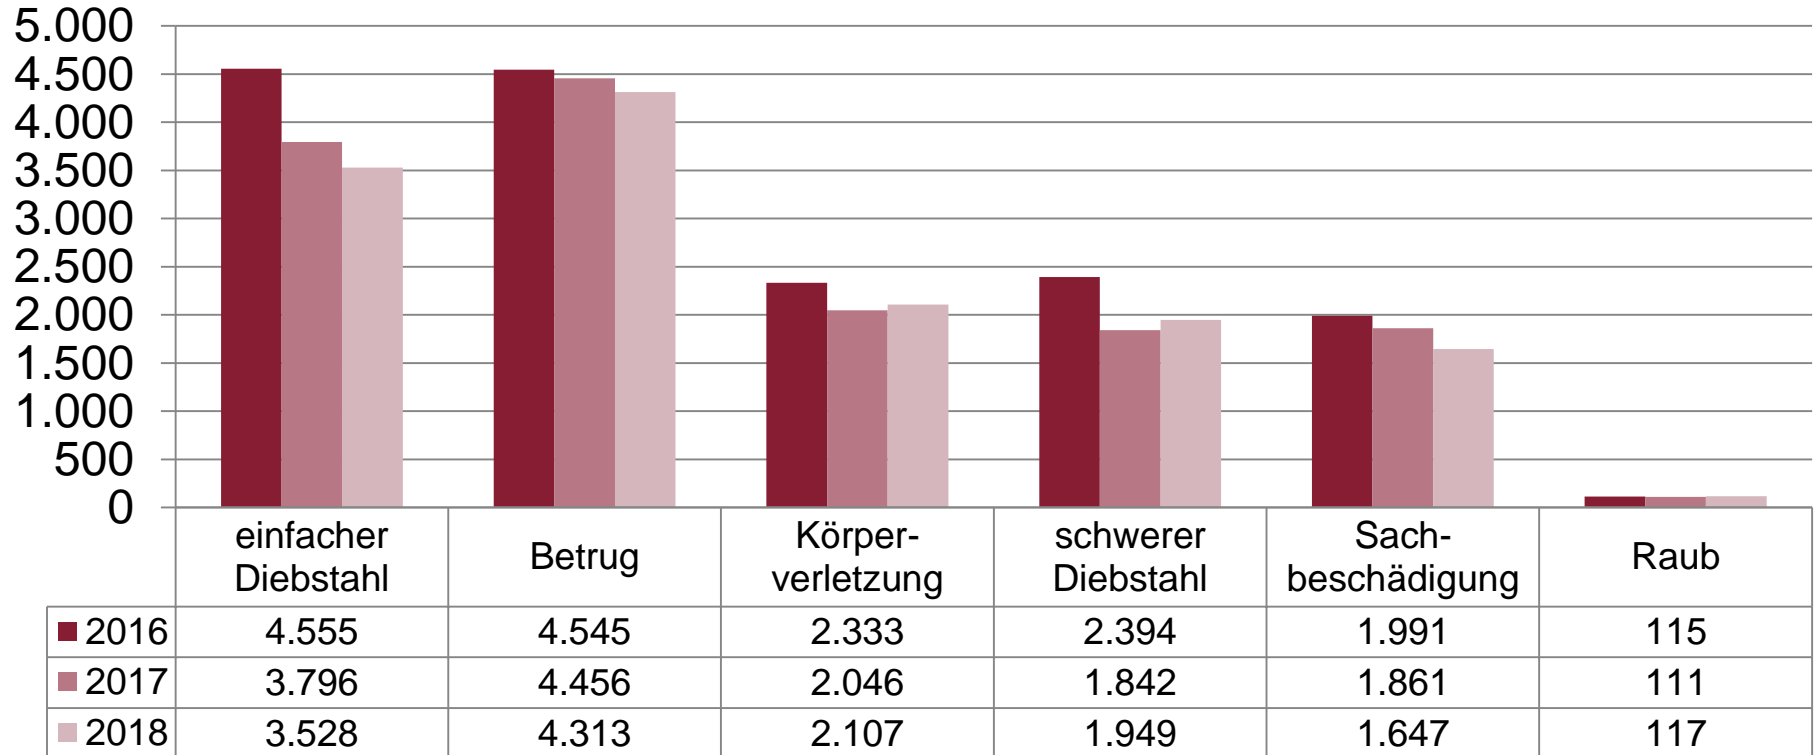

KRIMINALITÄTSLAGE DER STADT MAINZ

Rheinland-Pfalz
POLIZEIPRÄSIDIUM MAINZ

Fallzahlen / Aufklärungsquoten

STADT MAINZ FALLZAHLEN INSGESAMT

STADT MAINZ

VERTEILUNG NACH DELIKTEN

GEWALT IM ÖFFENTLICHEN RAUM

Rohheitsdelikte