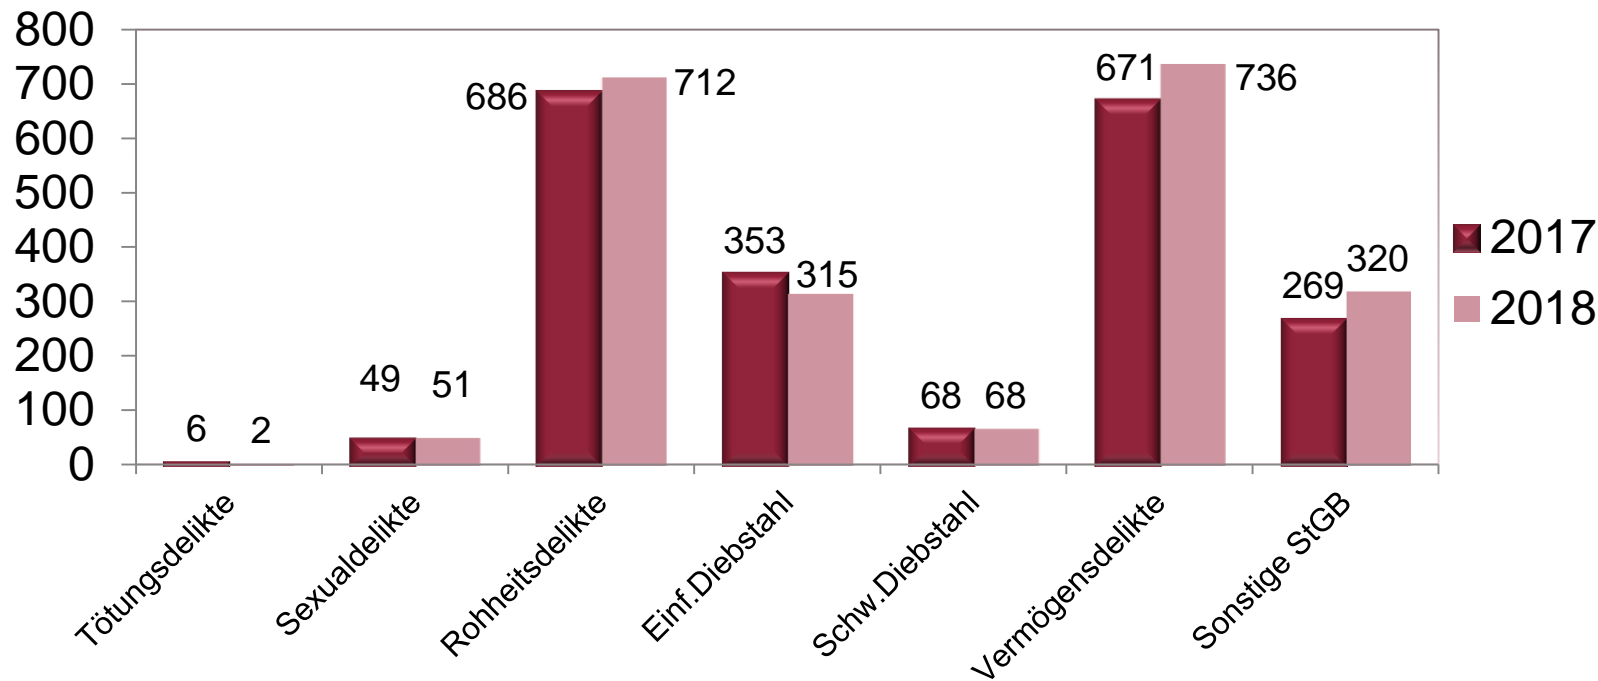

insgesamt	22.977	24.638	27.310	23.353	23.383
Nichtdeutsche	5.918	8.200	11.607	8.620	8.182
nur Zuwanderer	599	2.791	6.451	3.675	3.297

ANTEIL TATVERDÄCHTIGE AN GESAMTBEVÖLKERUNG – PP MAINZ

Gesamtbevölke-
rung PP Mainz:

2017: 829.094

2018: 832.320

■ TV insgesamt	23.353	23.383
■ Deutsche	14.733	15.201
■ Nichtdeutsche	8.620	8.182
■ nur Zuwanderer	3.675	3.297

TV ZUWANDERER EINZELNE DELIKTSBEREICHE

BEKÄMPFUNG DER WOHNUNGSEINBRÜCHE