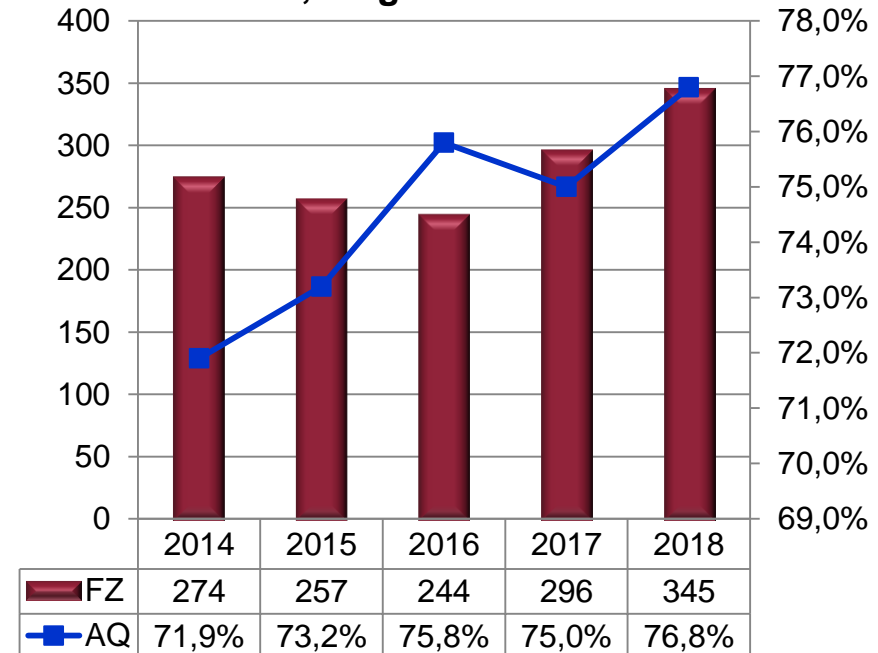

Widerstandsdelikte z. N. Polizeivollzugsbeamte

STRAßENKRIMINALITÄT

Straßenkriminalität insg.

Gefährliche Körperverletzung auf Straßen, Wegen und Plätzen

GEMEINSAMES SACHGEBIET JUGEND TATVERDÄCHTIGE UNTER 21 JAHRE