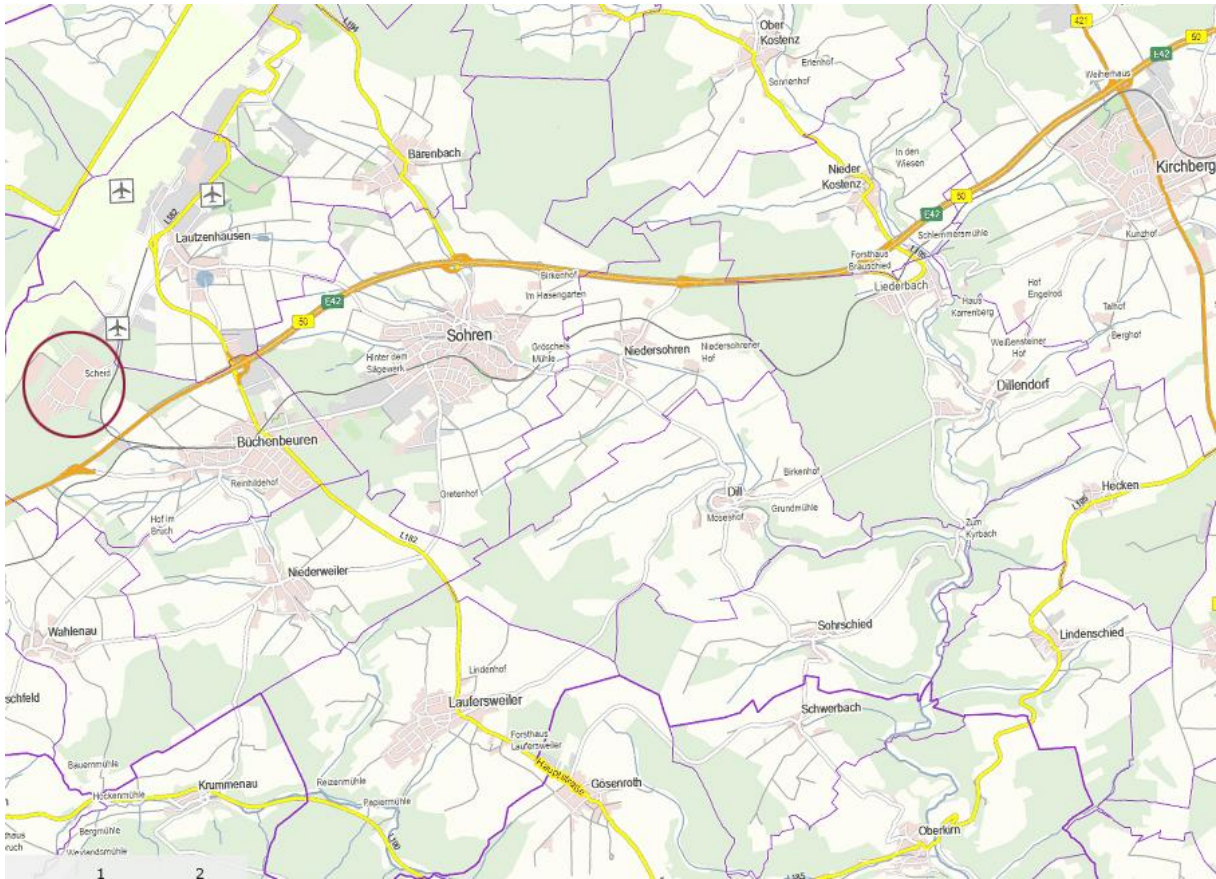

Anfahrtsskizzen zum Standort Hahn-Flughafen:

**Hochschule der Polizei
Rheinland-Pfalz
Landespolizeischule
55491 Büchenbeuren (Ortsteil Scheid)**

**Telefon: 06543/985-0
Telefax: 06543/985-100**