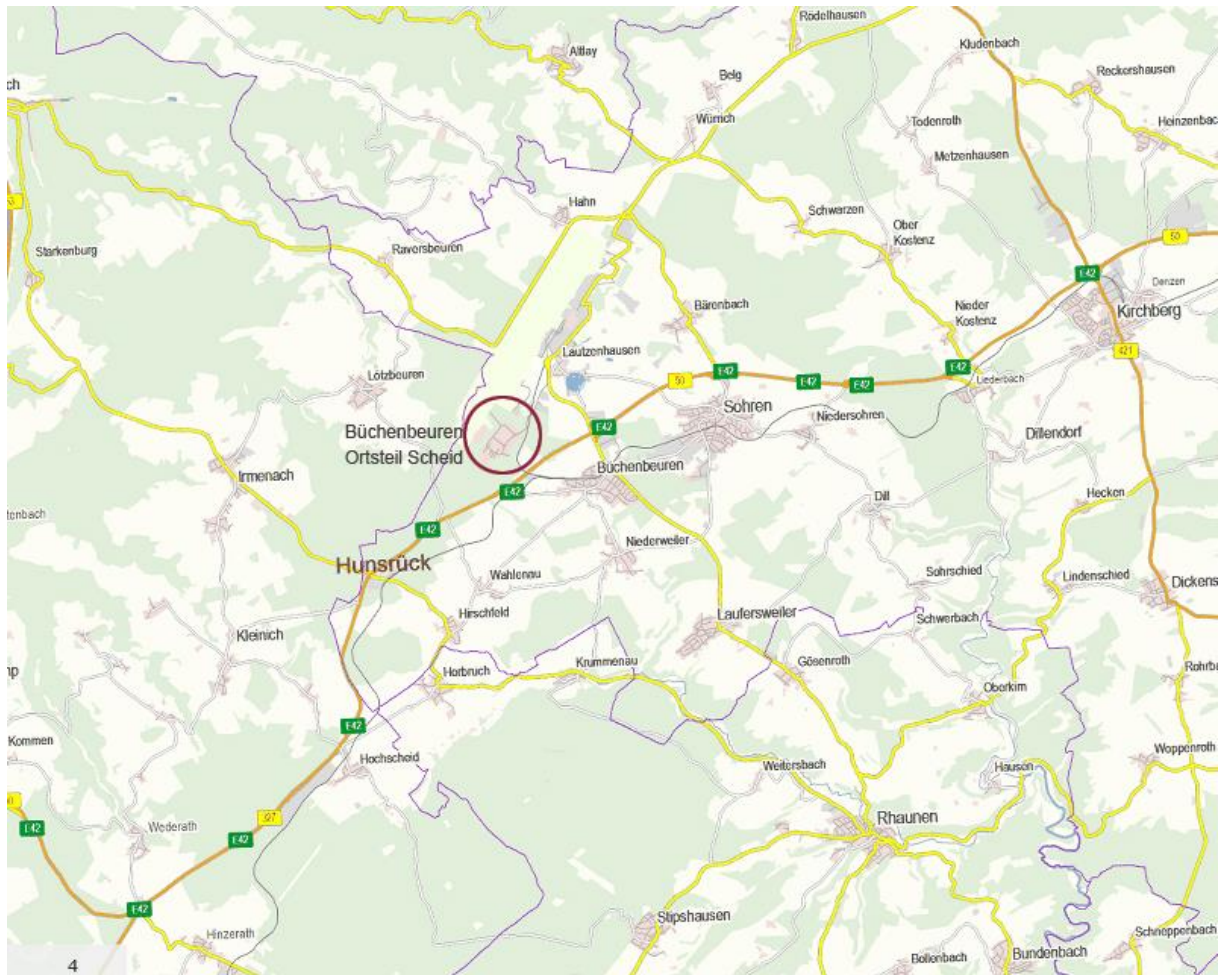

Anfahrtsskizzen zum Standort Hahn-Flughafen:

**Hochschule der Polizei
Rheinland-Pfalz
Landespolizeischule
55491 Büchenbeuren (Ortsteil Scheid)**

**Telefon: 06543/985-0
Telefax: 06543/985-100**