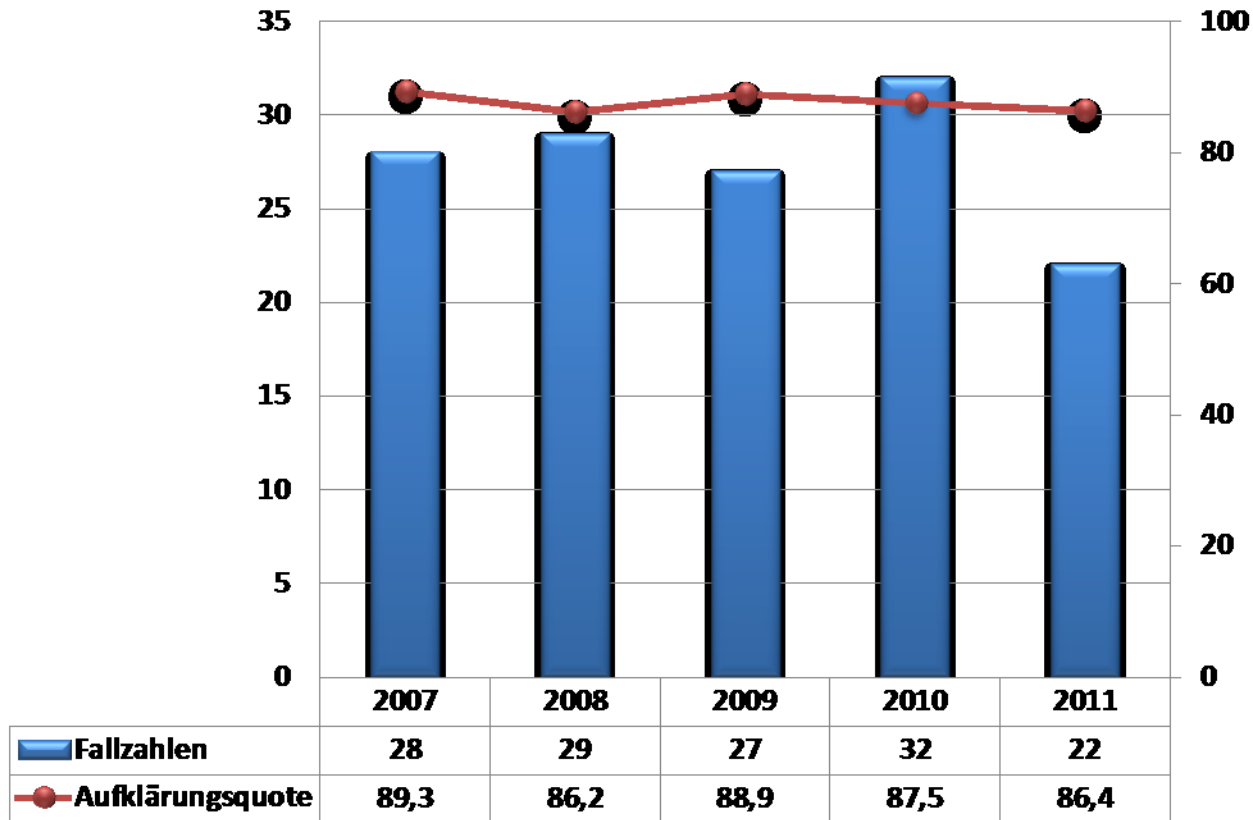

POLIZEILICHE KRIMINALSTATISTIK

Die PKS enthält nur die der Polizei bekannt gewordenen Delikte

Nicht in der PKS enthalten:

- Aussagen zum Dunkelfeld
- Verkehrsdelikte

KRIMINALITÄTSENTWICKLUNG 2011

- Senkung der Fallzahlen
- Rückgang der Jugendkriminalität
- Erneute Senkung der Diebstähle aus KFZ
- Senkung der Vermögensdelikte, damit auch Rückgang bei der AQ insgesamt

GESAMTERGEBNIS 2011

STRAFTATEN GEGEN DAS LEBEN

Jahr 2011

FZ: 22

AQ 86,4%

SEXUALDELIKTE

Jahr 2011

FZ: 482

AQ: 82,4%

RAUBDELIKTE

Jahr 2011

FZ: 326

AQ: 57,7%

Fallzahlen	427	361	371	389	326
Auflösungsquote	58,8	56,2	55,0	59,6	57,7

KÖRPERVERLETZUNG

WOHNUNGSEINBRUCH- DIEBSTAHL