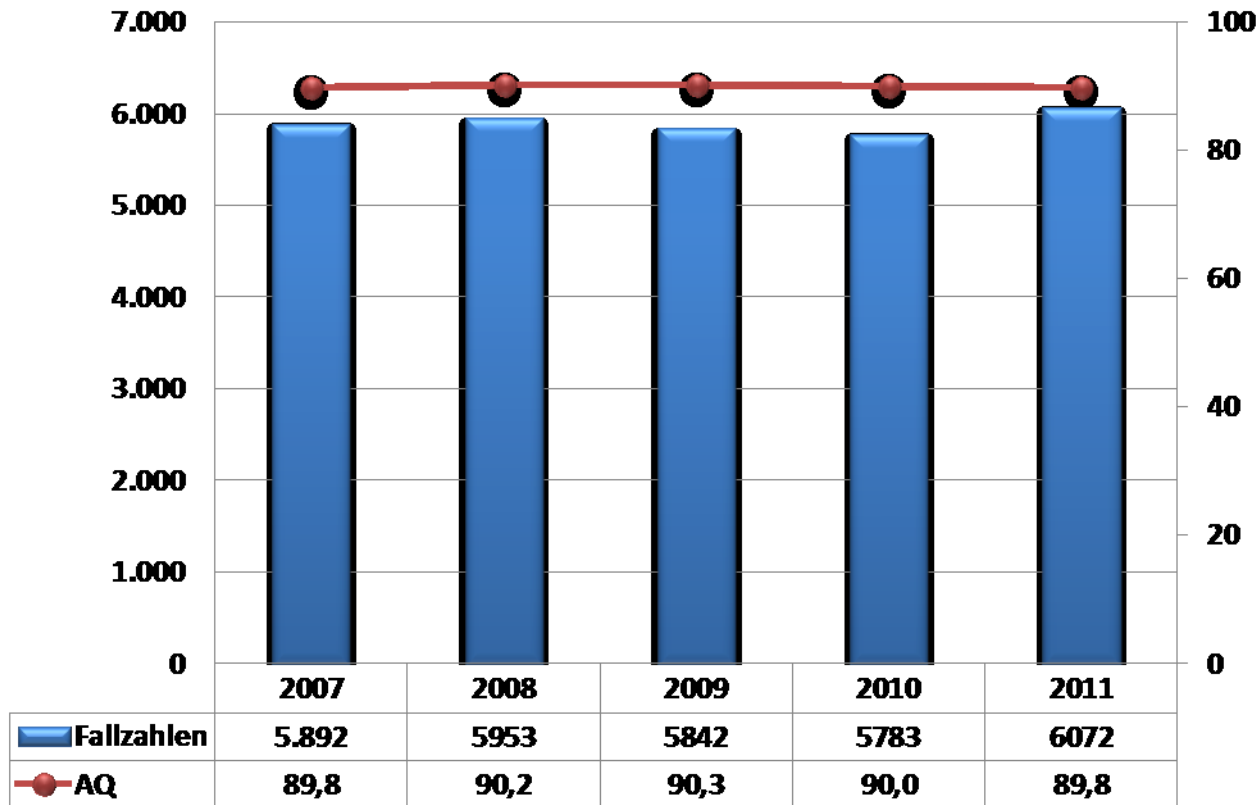

GESAMTERGEBNIS 2011

STRAFTATEN GEGEN DAS LEBEN

Jahr 2011

FZ: 22

AQ 86,4%

SEXUALDELIKTE

Jahr 2011

FZ: 482

AQ: 82,4%

RAUBDELIKTE

Jahr 2011

FZ: 326

AQ: 57,7%

Fallzahlen	427	361	371	389	326
Auflösungsquote	58,8	56,2	55,0	59,6	57,7

KÖRPERVERLETZUNG

WOHNUNGSEINBRUCH- DIEBSTAHL

Jahr 2011
FZ: 1150
AQ: 13,8%

Anteil
Versuche:
40,6%

SCHWERER DIEBSTAHL AUS KFZ

Jahr 2011

FZ: 1176

AQ: 25,8%

VERMÖGENS-/ FÄLSCHUNGSDELIKTE

RAUSCHGIFTDELIKTE