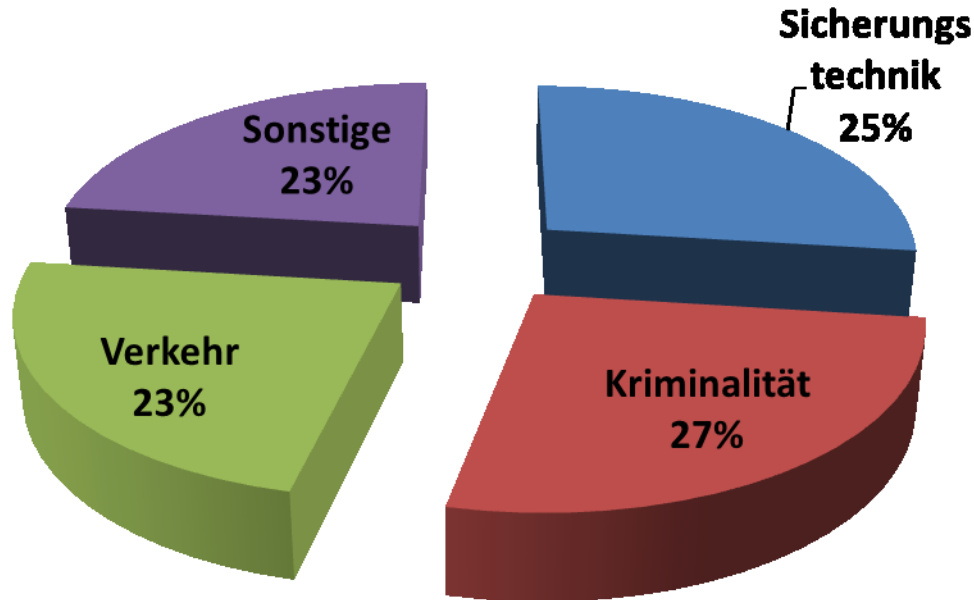

1 verletzter Polizeibeamter

2781 eingesetzte Beamte

27452 Einsatzstunden

PRÄVENTION: ZENTRUM POLIZEILICHE PRÄVENTION

Anzahl Beratungen: 2313

Opferh

Seniore

Interkulturelle
Kompetenz