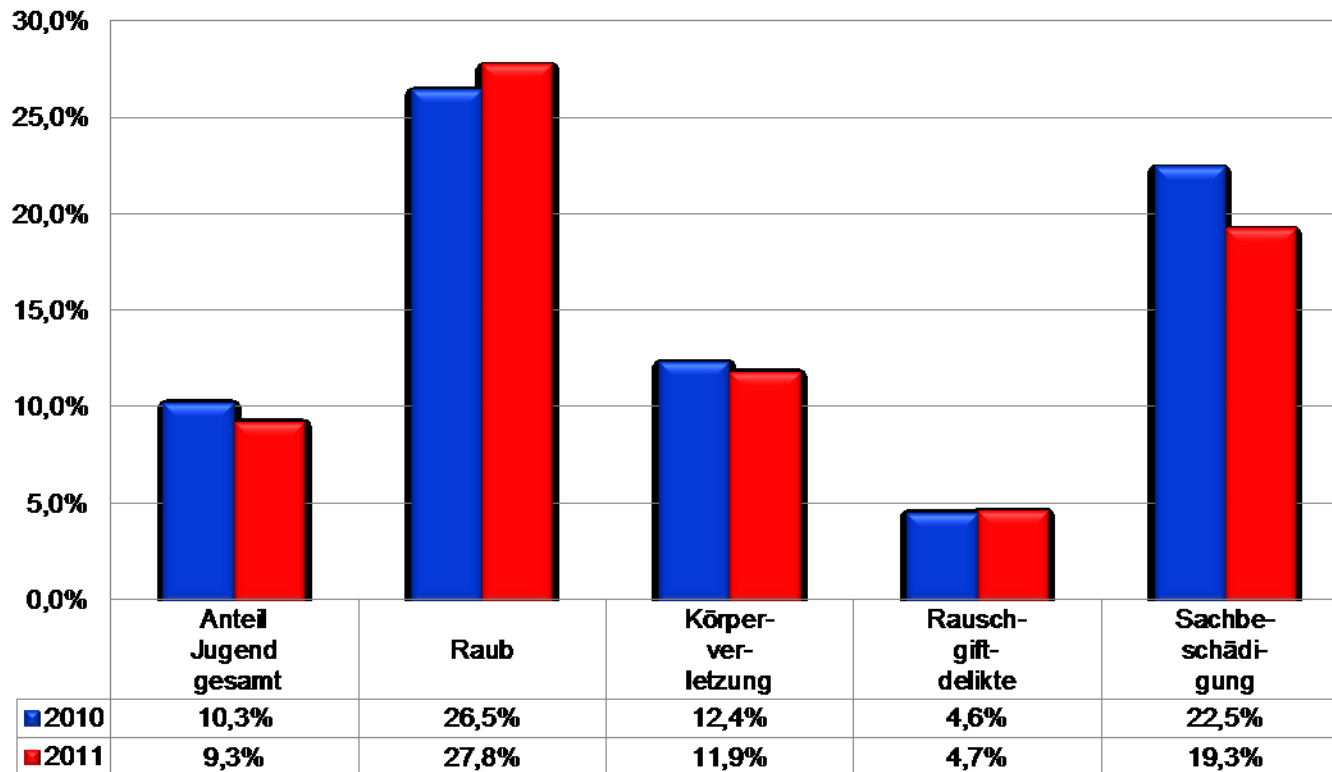

JUGENDLICHE TATVERDÄCHTIGE

JUGENDLICHE UND HERANWACHSENDE TATVERDÄCHTIGE

Tatverdächtige Jugendliche / Heranwachsende

JUGENDLICHE TATVERDÄCHTIGE

Anteil Jugendlicher TV in den Deliktsbereichen

HERAUSRAGENDE EREIGNISSE IM POLIZEIPRÄSIDIUM MAINZ 2011

MORD ZUM NACHTEIL EINES 44-JÄHRIGEN IN MAINZ-FINTHEN

- 44-jähriges Opfer wird am 01.06.2011 vermisst gemeldet
- Durchsuchungsmaßnahmen im Haus des Opfers
- Auffinden des Getöteten in Kühlschrank des Kellers, Liegezeit ca. 3 – 4 Monate
- Tatverdacht richtete sich gg. 46-jährigen Mitbewohner des Opfers
- Urteil wegen Mordes