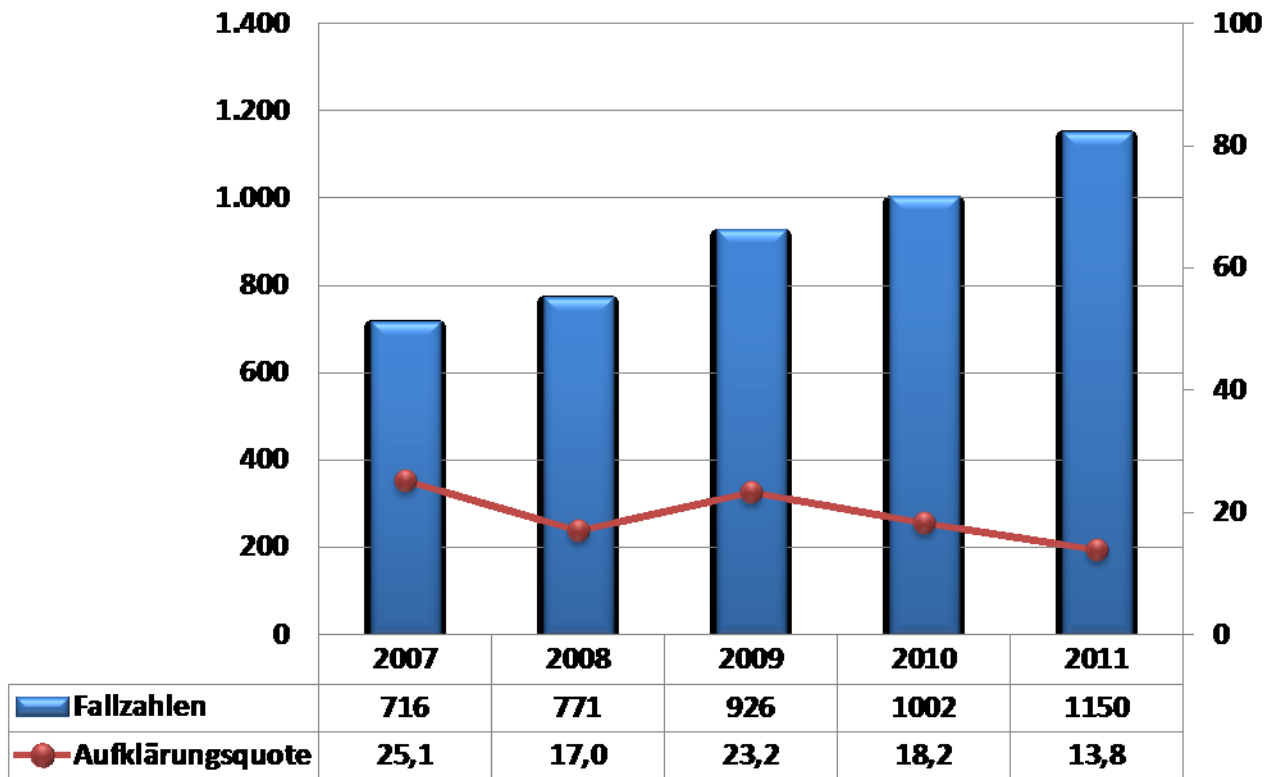

GESAMTERGEBNIS 2011

STRAFTATEN GEGEN DAS LEBEN

Jahr 2011

FZ: 22

AQ 86,4%

SEXUALDELIKTE

Jahr 2011

FZ: 482

AQ: 82,4%

RAUBDELIKTE

Jahr 2011

FZ: 326

AQ: 57,7%

Fallzahlen	427	361	371	389	326
Auflösungsquote	58,8	56,2	55,0	59,6	57,7

KÖRPERVERLETZUNG

WOHNUNGSEINBRUCH- DIEBSTAHL

Jahr 2011
FZ: 1150
AQ: 13,8%

Anteil
Versuche:
40,6%

SCHWERER DIEBSTAHL AUS KFZ

Jahr 2011

FZ: 1176

AQ: 25,8%

VERMÖGENS-/ FÄLSCHUNGSDELIKTE

RAUSCHGIFTDELIKTE