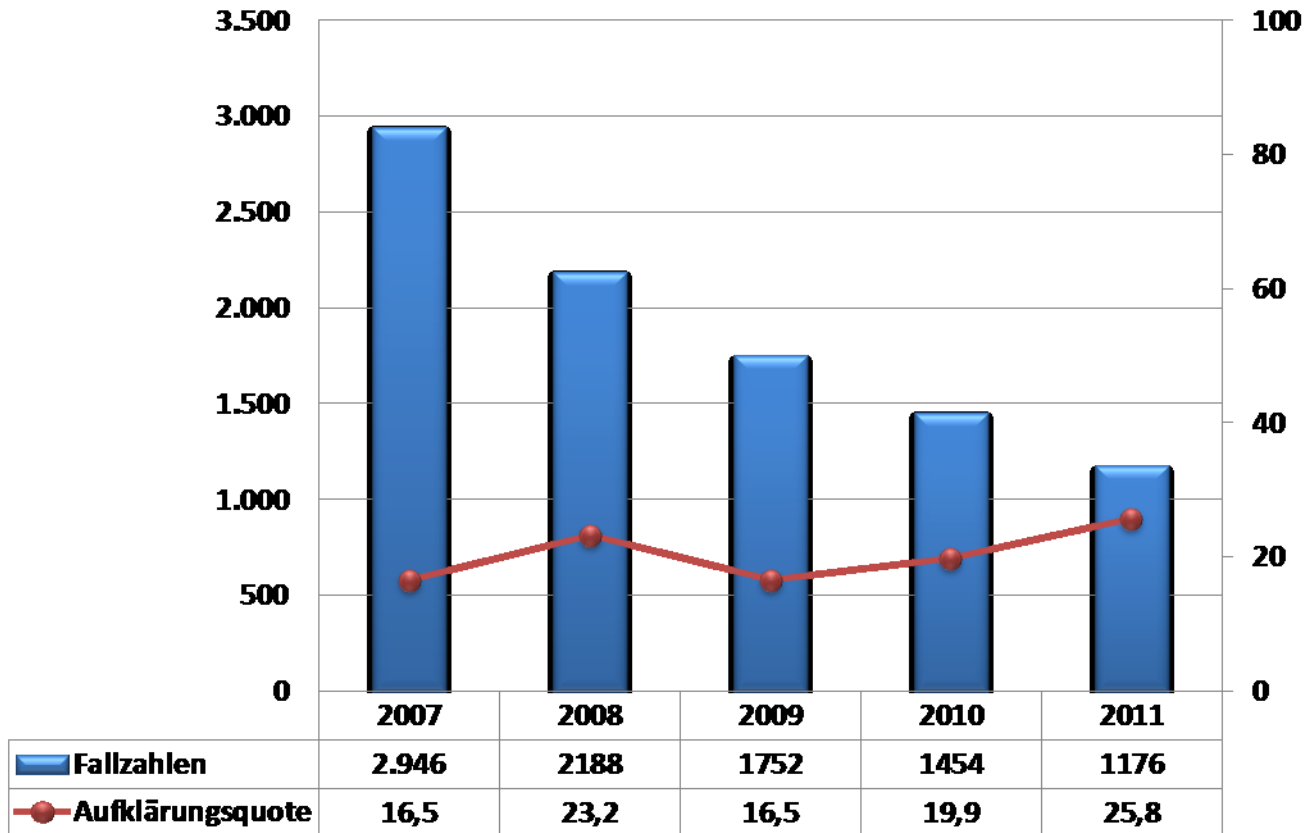

GESAMTERGEBNIS 2011

STRAFTATEN GEGEN DAS LEBEN

Jahr 2011

FZ: 22

AQ 86,4%

SEXUALDELIKTE

Jahr 2011

FZ: 482

AQ: 82,4%

RAUBDELIKTE

Jahr 2011

FZ: 326

AQ: 57,7%

Fallzahlen	427	361	371	389	326
Auflösungsquote	58,8	56,2	55,0	59,6	57,7

KÖRPERVERLETZUNG

WOHNUNGSEINBRUCH- DIEBSTAHL

Jahr 2011
FZ: 1150
AQ: 13,8%

Anteil
Versuche:
40,6%

SCHWERER DIEBSTAHL AUS KFZ

Jahr 2011

FZ: 1176

AQ: 25,8%

VERMÖGENS-/ FÄLSCHUNGSDELIKTE

RAUSCHGIFTDELIKTE