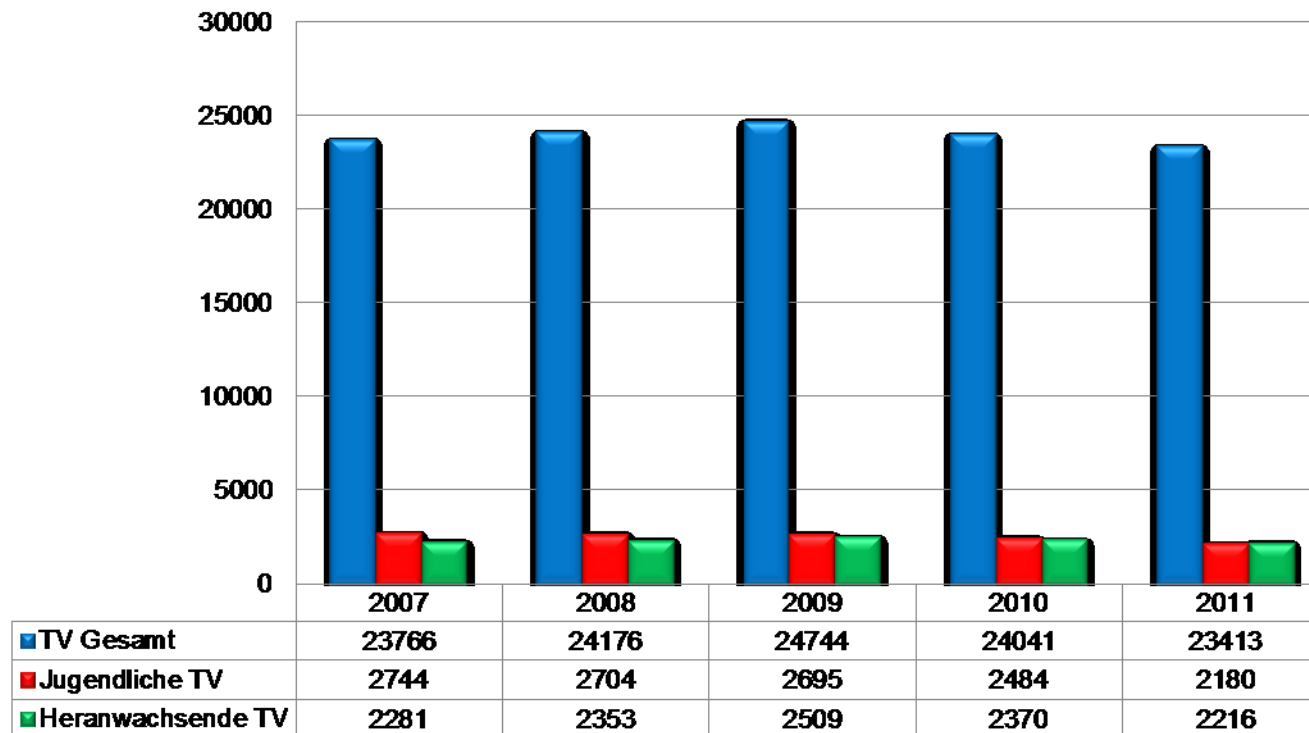

Jahr 2011
FZ: 1150
AQ: 13,8%

Anteil
Versuche:
40,6%

SCHWERER DIEBSTAHL AUS KFZ

Jahr 2011

FZ: 1176

AQ: 25,8%

VERMÖGENS-/ FÄLSCHUNGSDELIKTE

RAUSCHGIFTDELIKTE

JUGENDLICHE TATVERDÄCHTIGE

JUGENDLICHE UND HERANWACHSENDE TATVERDÄCHTIGE

Tatverdächtige Jugendliche / Heranwachsende

JUGENDLICHE TATVERDÄCHTIGE

Anteil Jugendlicher TV in den Deliktsbereichen

HERAUSRAGENDE EREIGNISSE IM POLIZEIPRÄSIDIUM MAINZ 2011