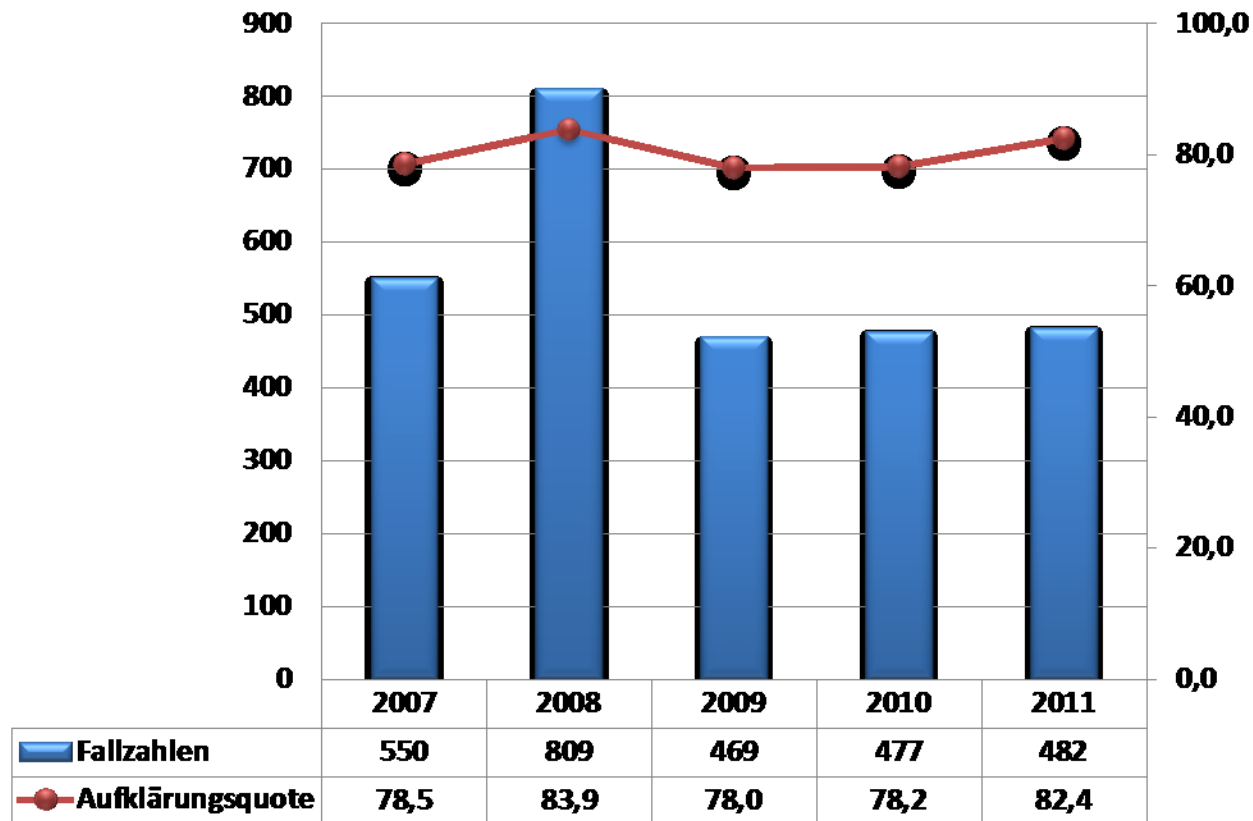

POLIZEILICHE KRIMINALSTATISTIK

Die PKS enthält nur die der Polizei bekannt gewordenen Delikte

Nicht in der PKS enthalten:

- Aussagen zum Dunkelfeld
- Verkehrsdelikte

KRIMINALITÄTSENTWICKLUNG 2011

- Senkung der Fallzahlen
- Rückgang der Jugendkriminalität
- Erneute Senkung der Diebstähle aus KFZ
- Senkung der Vermögensdelikte, damit auch Rückgang bei der AQ insgesamt

GESAMTERGEBNIS 2011

STRAFTATEN GEGEN DAS LEBEN

Jahr 2011

FZ: 22

AQ 86,4%

SEXUALDELIKTE

Jahr 2011

FZ: 482

AQ: 82,4%

RAUBDELIKTE

Jahr 2011

FZ: 326

AQ: 57,7%

Fallzahlen	427	361	371	389	326
Auflösungsquote	58,8	56,2	55,0	59,6	57,7

KÖRPERVERLETZUNG

WOHNUNGSEINBRUCH- DIEBSTAHL