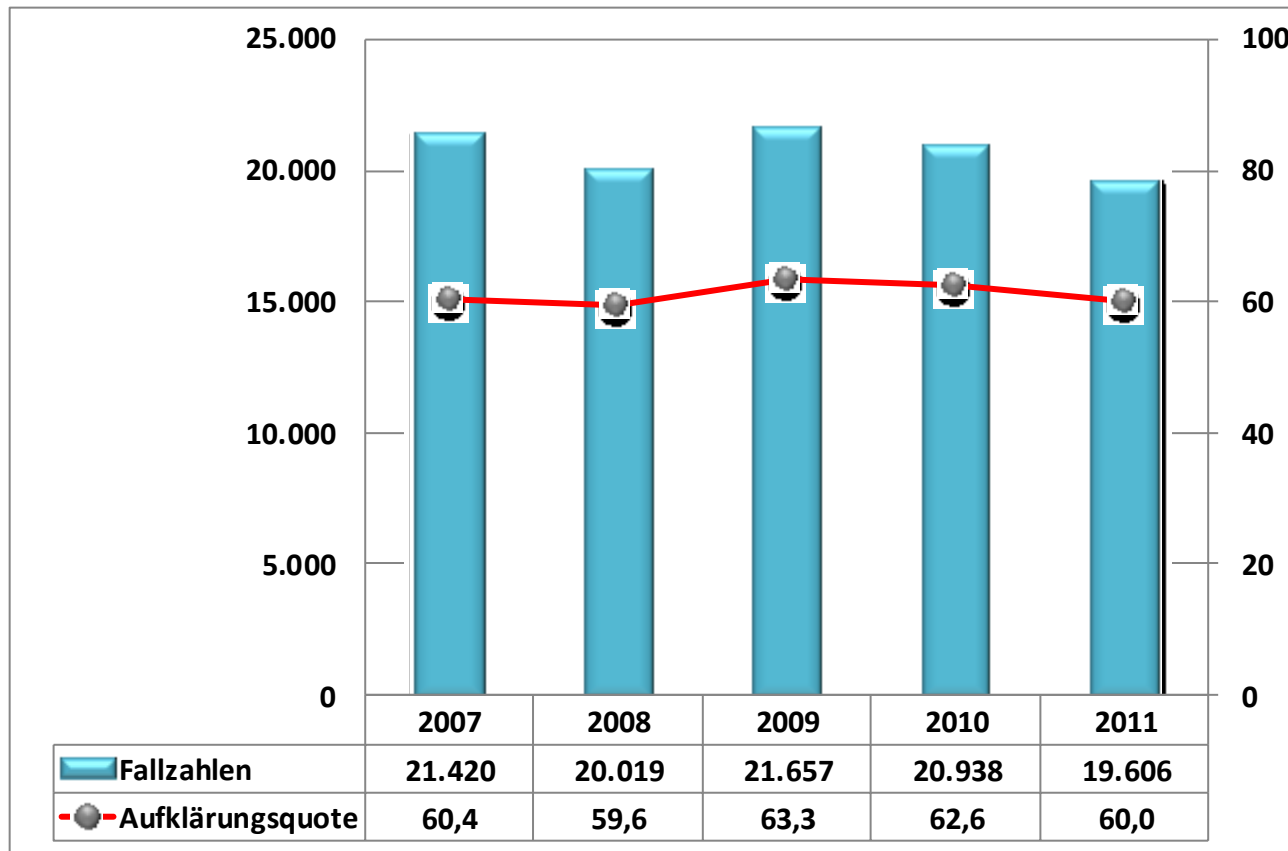

KRIMINALITÄTSLAGE DER STADT MAINZ

Rheinland-Pfalz
POLIZEIPRÄSIDIUM MAINZ

Disposition:

- **Besonderes Einsatzgeschehen**
- **Fallzahlen/Aufklärungsquoten**
- **Rosenmontag**
- **Prävention**

STADT MAINZ GESAMTERGEBNIS