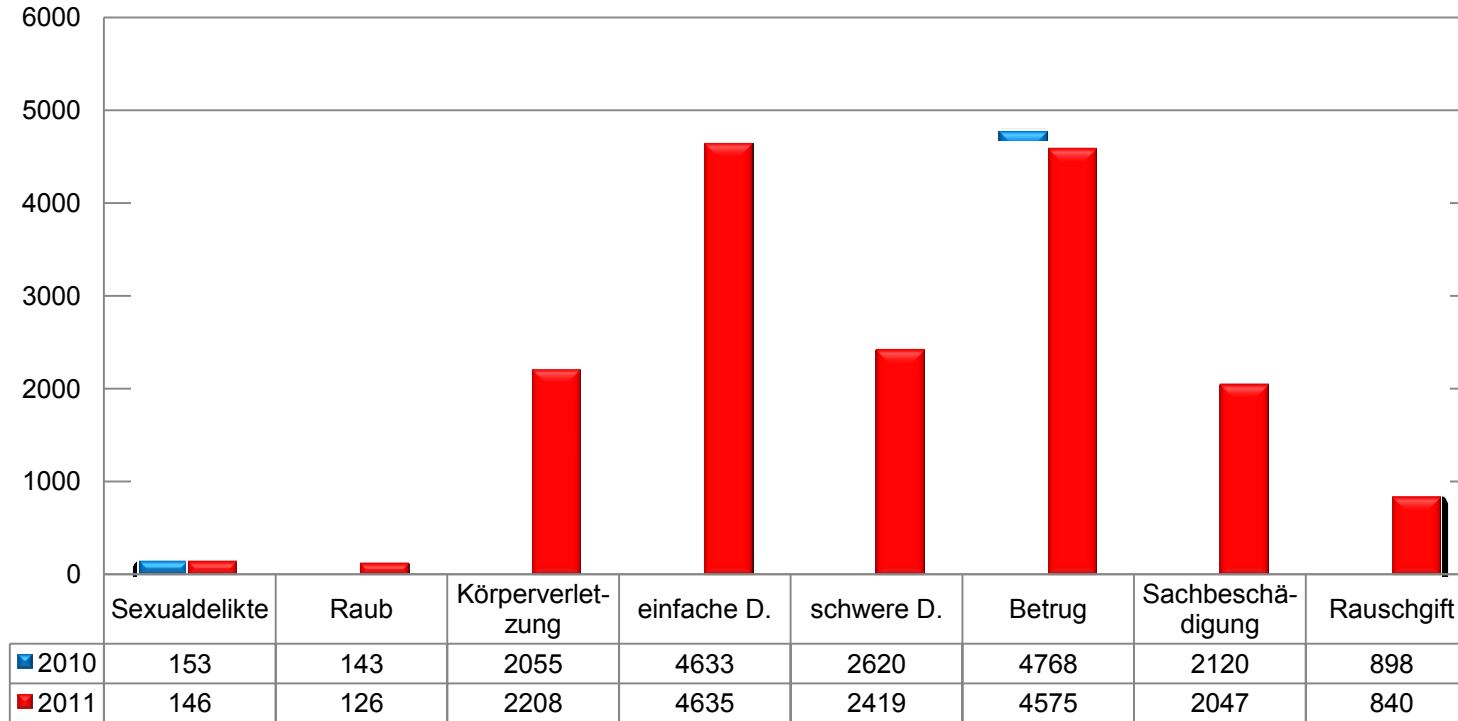

KRIMINALITÄTSLAGE DER STADT MAINZ

Rheinland-Pfalz
POLIZEIPRÄSIDIUM MAINZ

Disposition:

- **Besonderes Einsatzgeschehen**
- **Fallzahlen/Aufklärungsquoten**
- **Rosenmontag**
- **Prävention**

STADT MAINZ GESAMTERGEBNIS

Jahr 2011
FZ: 19.606
AQ: 60,0 %

STADT MAINZ

VERTEILUNG NACH DELIKTEN

Verteilung nach ausgewählten Deliktsbereichen

**BESONDERES
EINSATZGESCHEHEN STADT
MAINZ / POLIZEIDIREKTION MAINZ
2011**

EINSATZGESCHEHEN DER POLIZEIDIREKTION MAINZ