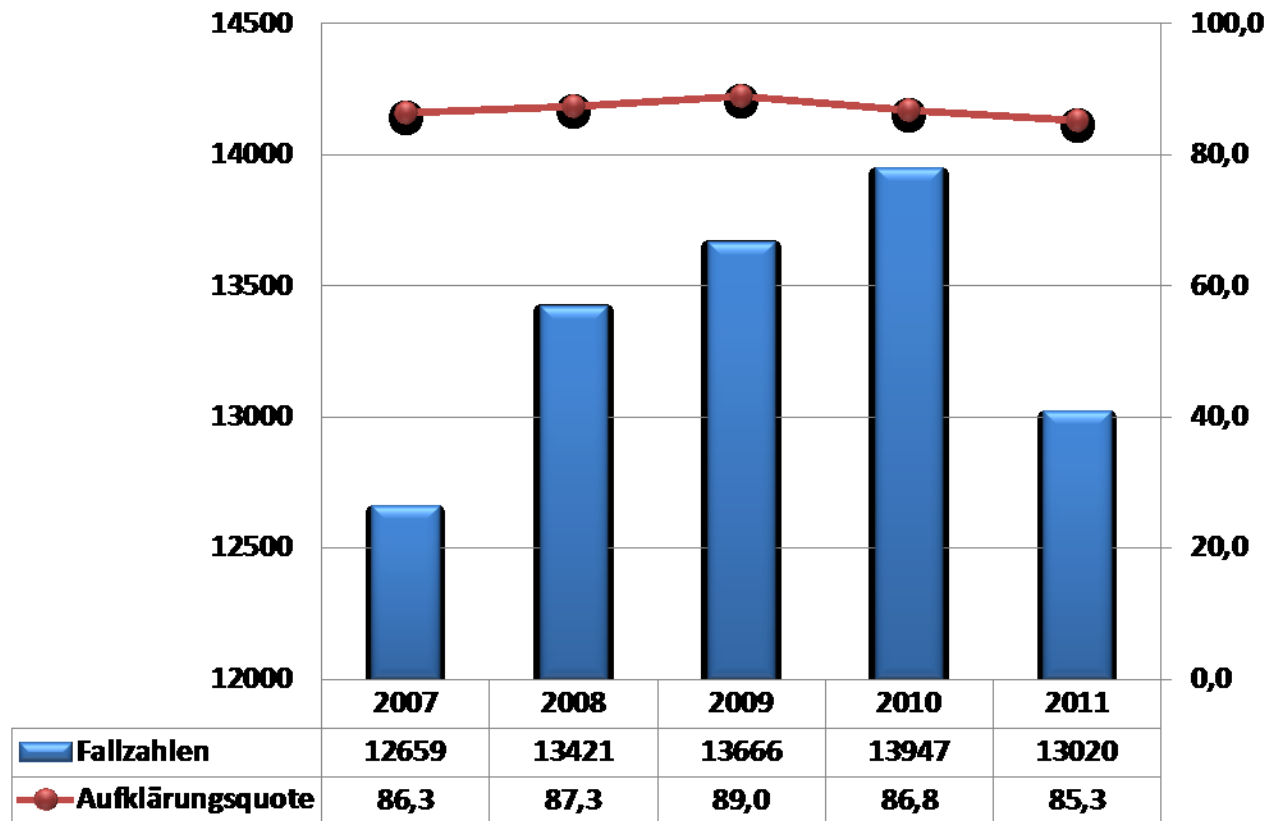

GESAMTERGEBNIS 2011

STRAFTATEN GEGEN DAS LEBEN

Jahr 2011

FZ: 22

AQ 86,4%

SEXUALDELIKTE

Jahr 2011

FZ: 482

AQ: 82,4%

RAUBDELIKTE

Jahr 2011

FZ: 326

AQ: 57,7%

Fallzahlen	427	361	371	389	326
Auflösungsquote	58,8	56,2	55,0	59,6	57,7

KÖRPERVERLETZUNG

WOHNUNGSEINBRUCH- DIEBSTAHL

Jahr 2011
FZ: 1150
AQ: 13,8%

Anteil
Versuche:
40,6%

SCHWERER DIEBSTAHL AUS KFZ

Jahr 2011

FZ: 1176

AQ: 25,8%

VERMÖGENS-/ FÄLSCHUNGSDELIKTE

RAUSCHGIFTDELIKTE

JUGENDLICHE TATVERDÄCHTIGE

JUGENDLICHE UND HERANWACHSENDE TATVERDÄCHTIGE

Tatverdächtige Jugendliche / Heranwachsende

JUGENDLICHE TATVERDÄCHTIGE

Anteil Jugendlicher TV in den Deliktsbereichen

HERAUSRAGENDE EREIGNISSE IM POLIZEIPRÄSIDIUM MAINZ 2011