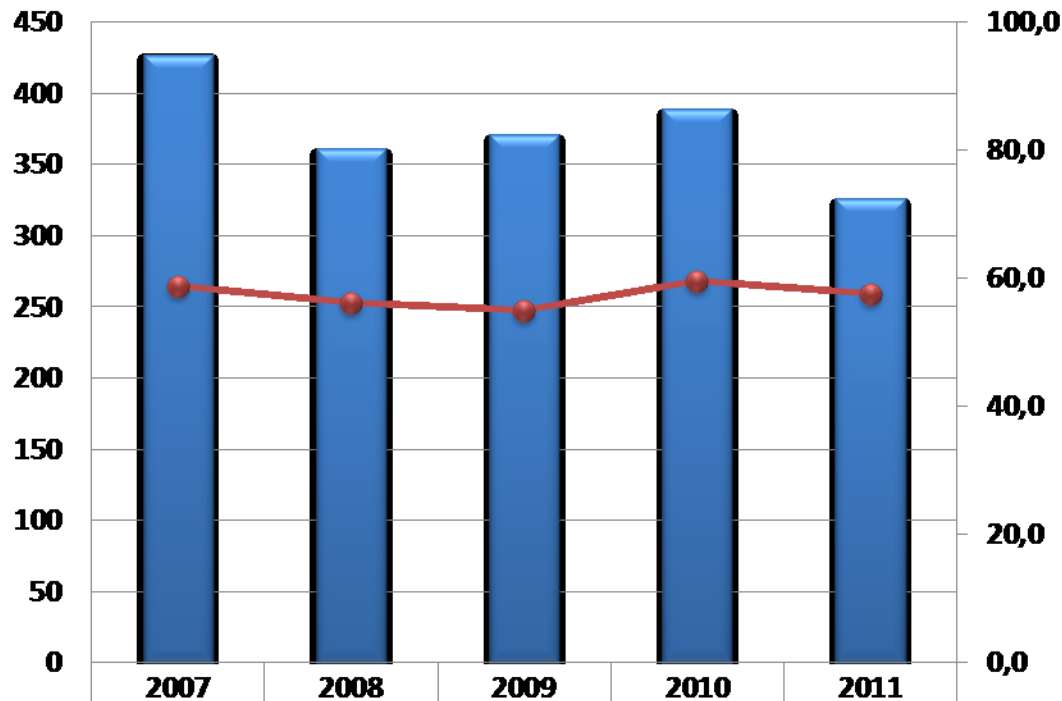

POLIZEILICHE KRIMINALSTATISTIK

Die PKS enthält nur die der Polizei bekannt gewordenen Delikte

Nicht in der PKS enthalten:

- Aussagen zum Dunkelfeld
- Verkehrsdelikte

KRIMINALITÄTSENTWICKLUNG 2011

- Senkung der Fallzahlen
- Rückgang der Jugendkriminalität
- Erneute Senkung der Diebstähle aus KFZ
- Senkung der Vermögensdelikte, damit auch Rückgang bei der AQ insgesamt

GESAMTERGEBNIS 2011

STRAFTATEN GEGEN DAS LEBEN

Jahr 2011

FZ: 22

AQ 86,4%

SEXUALDELIKTE

Jahr 2011

FZ: 482

AQ: 82,4%

RAUBDELIKTE

Jahr 2011

FZ: 326

AQ: 57,7%

Fallzahlen	427	361	371	389	326
Auflösungsquote	58,8	56,2	55,0	59,6	57,7

KÖRPERVERLETZUNG

WOHNUNGSEINBRUCH- DIEBSTAHL