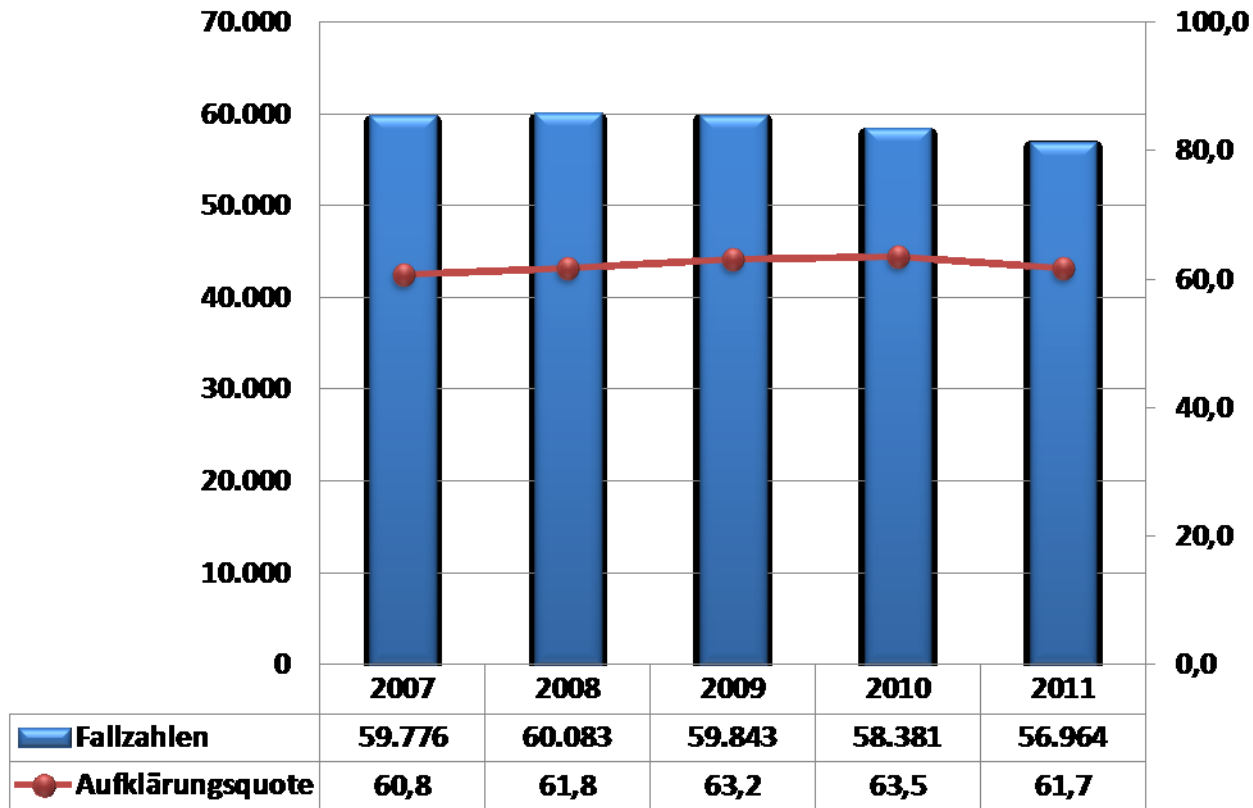

POLIZEILICHE KRIMINALSTATISTIK

Die PKS enthält nur die der Polizei bekannt gewordenen Delikte

Nicht in der PKS enthalten:

- Aussagen zum Dunkelfeld
- Verkehrsdelikte

KRIMINALITÄTSENTWICKLUNG 2011

- Senkung der Fallzahlen
- Rückgang der Jugendkriminalität
- Erneute Senkung der Diebstähle aus KFZ
- Senkung der Vermögensdelikte, damit auch Rückgang bei der AQ insgesamt

GESAMTERGEBNIS 2011

STRAFTATEN GEGEN DAS LEBEN

Jahr 2011

FZ: 22

AQ 86,4%

SEXUALDELIKTE

Jahr 2011

FZ: 482

AQ: 82,4%

RAUBDELIKTE

Jahr 2011

FZ: 326

AQ: 57,7%

Fallzahlen	427	361	371	389	326
Auflösungsquote	58,8	56,2	55,0	59,6	57,7

KÖRPERVERLETZUNG

WOHNUNGSEINBRUCH- DIEBSTAHL