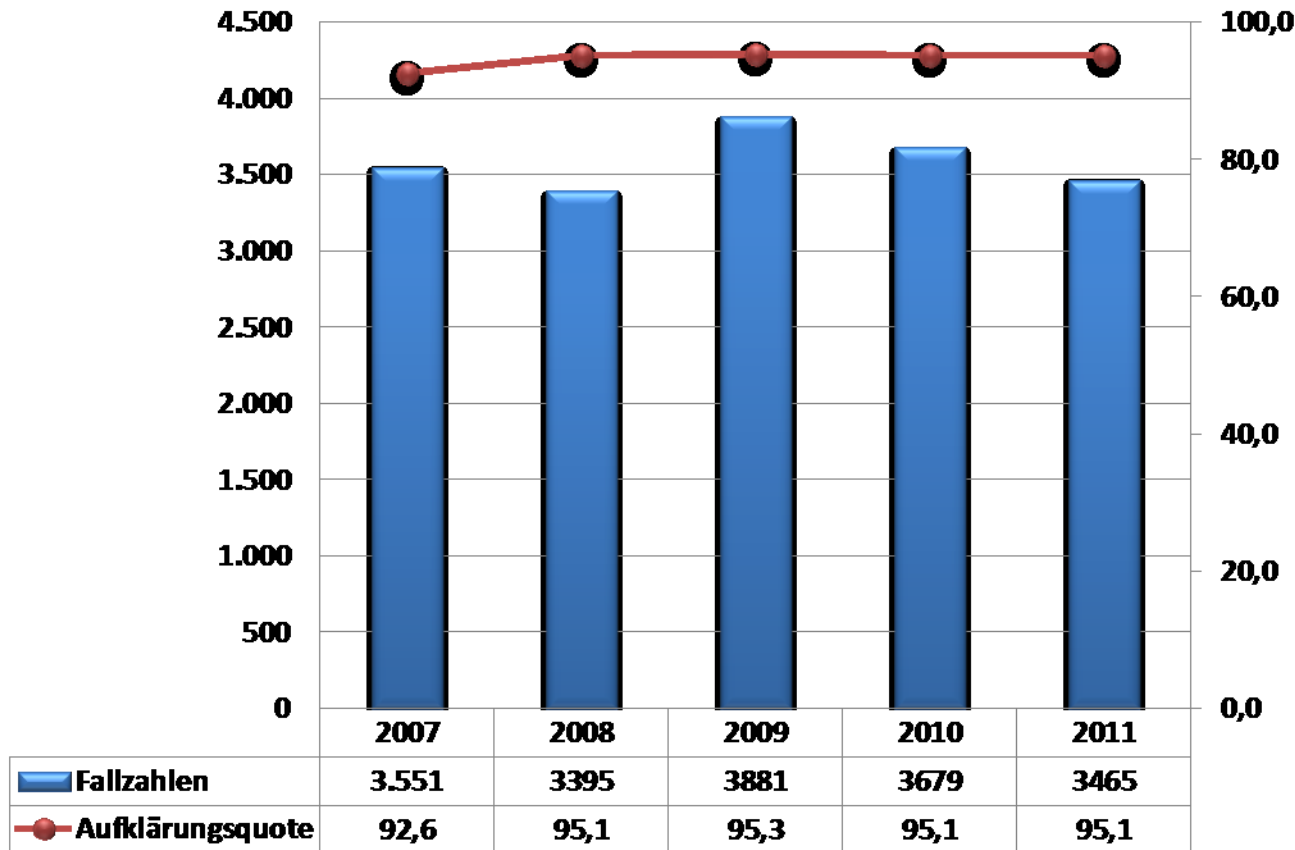

AQ: 82,4%

RAUBDELIKTE

Jahr 2011

FZ: 326

AQ: 57,7%

Fallzahlen	427	361	371	389	326
Auflösungsquote	58,8	56,2	55,0	59,6	57,7

KÖRPERVERLETZUNG

WOHNUNGSEINBRUCH- DIEBSTAHL

Jahr 2011
FZ: 1150
AQ: 13,8%

Anteil
Versuche:
40,6%

SCHWERER DIEBSTAHL AUS KFZ

Jahr 2011

FZ: 1176

AQ: 25,8%

VERMÖGENS-/ FÄLSCHUNGSDELIKTE

RAUSCHGIFTDELIKTE

JUGENDLICHE TATVERDÄCHTIGE

JUGENDLICHE UND HERANWACHSENDE TATVERDÄCHTIGE

Tatverdächtige Jugendliche / Heranwachsende

JUGENDLICHE TATVERDÄCHTIGE

Anteil Jugendlicher TV in den Deliktsbereichen

HERAUSRAGENDE EREIGNISSE IM POLIZEIPRÄSIDIUM MAINZ 2011