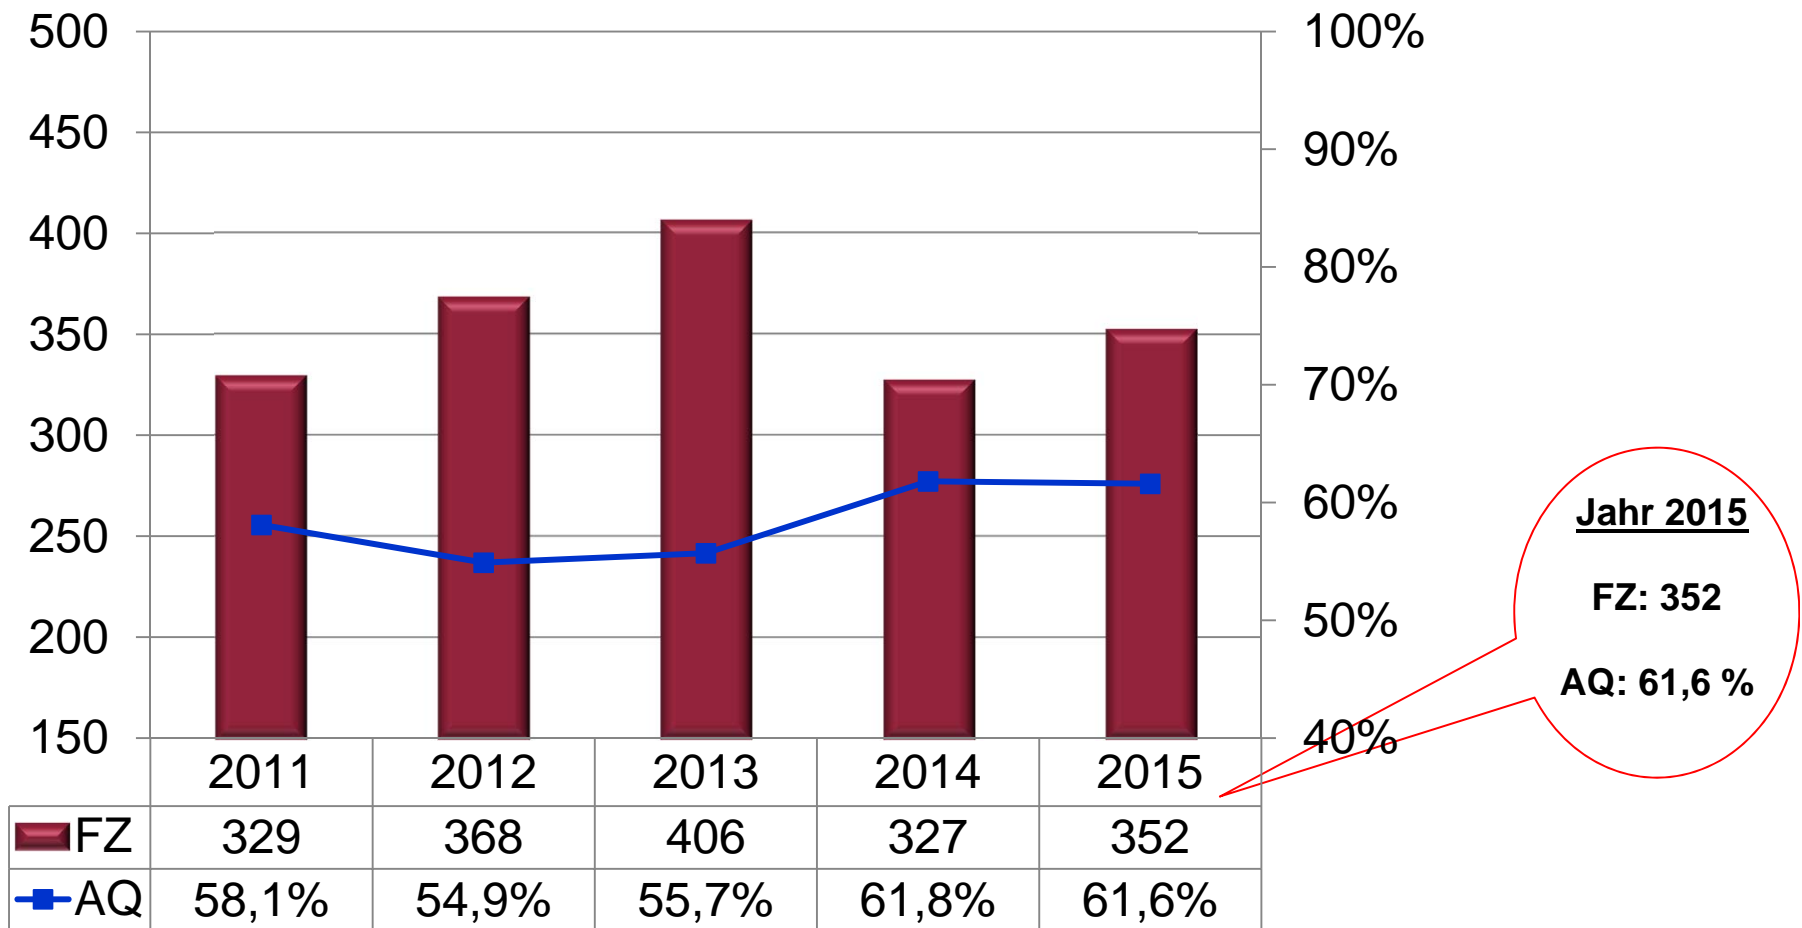

RAUBDELIKTE