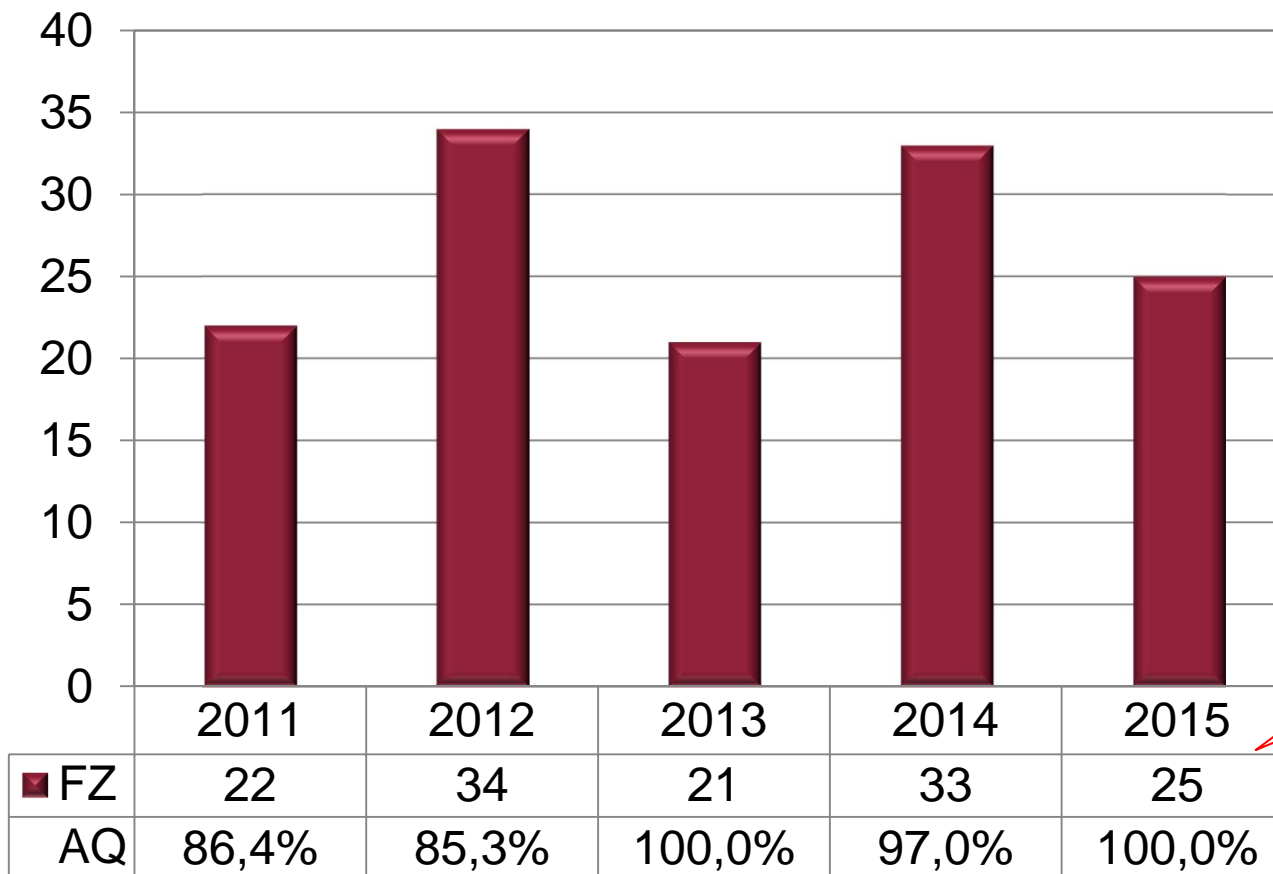

- Fallzahlenanstieg (+4.103 Fälle / +7,3 %)
- Höchste Aufklärungsquote im Langzeitvergleich
- Hauptfallzahlenanstieg bei den strafrechtlichen Nebengesetzen (AuslG, AsylG)
- Höchstwert bei den Wohnungseinbrüchen
- Rückgang der Tötungsdelikte

# FALLZAHLEN INSGESAMT

**Jahr 2015**  
FZ: 60.557  
+4.103 Fälle  
(+7,3 %)  
AQ: 63,8 %

Häufigkeitszahl  
PP Mainz:  
7.544  
(Vorjahr 7.003)

# STRAFTATEN GEGEN DAS LEBEN

**Jahr 2015**

**FZ: 25**

**AQ 100,0 %**