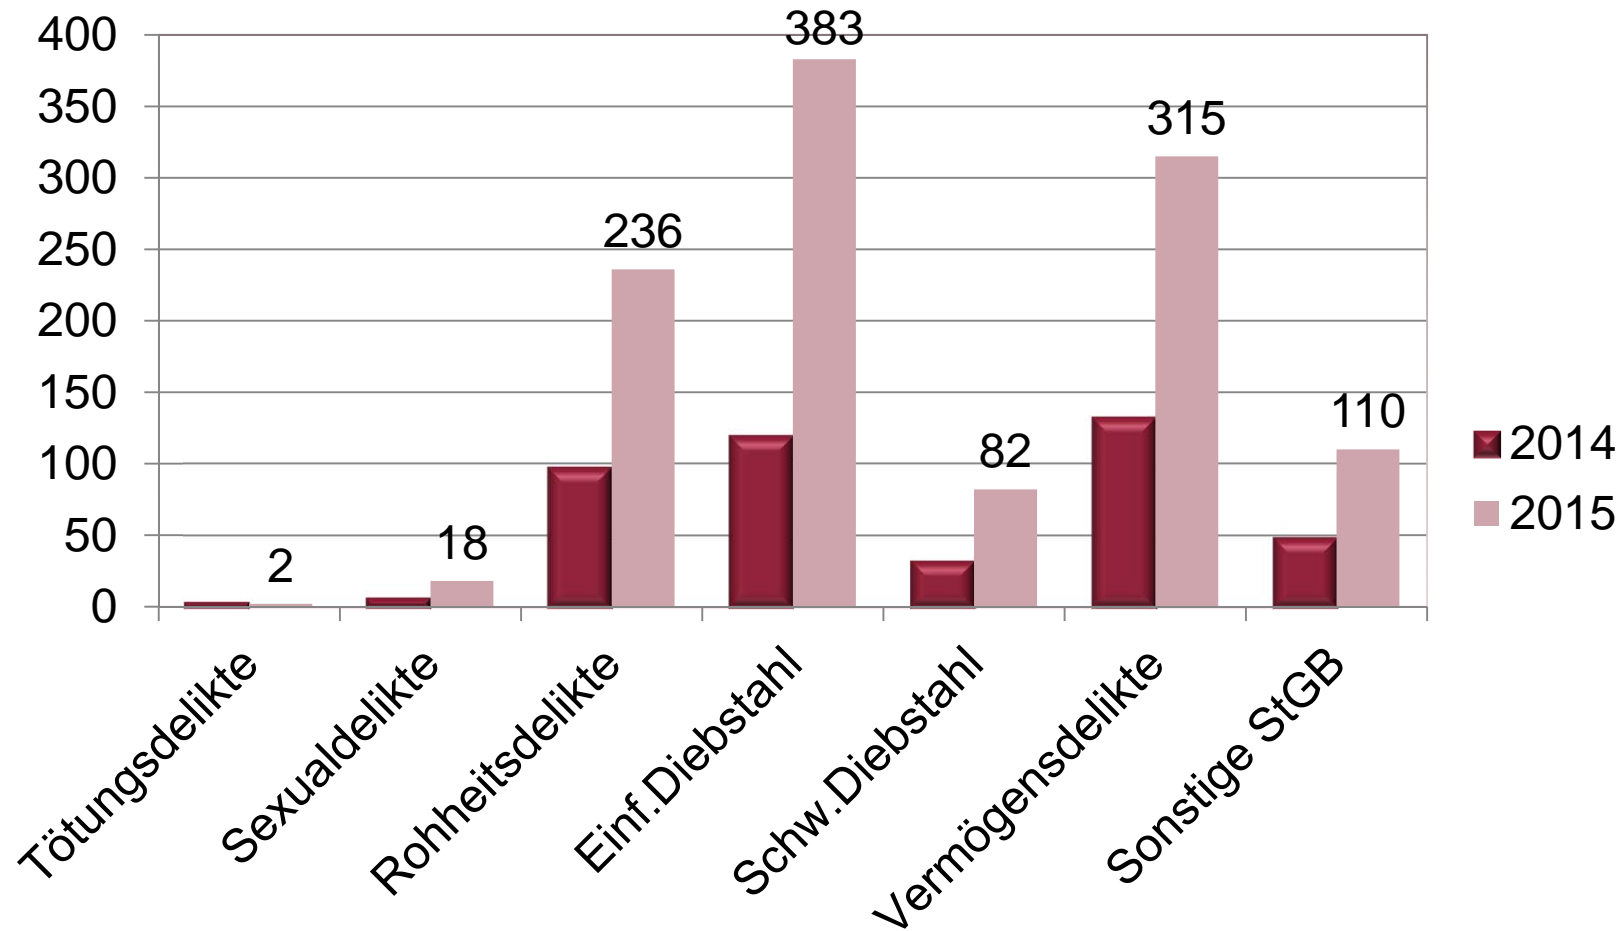

TV ZUWANDERER EINZELNE DELIKTSBEREICHE