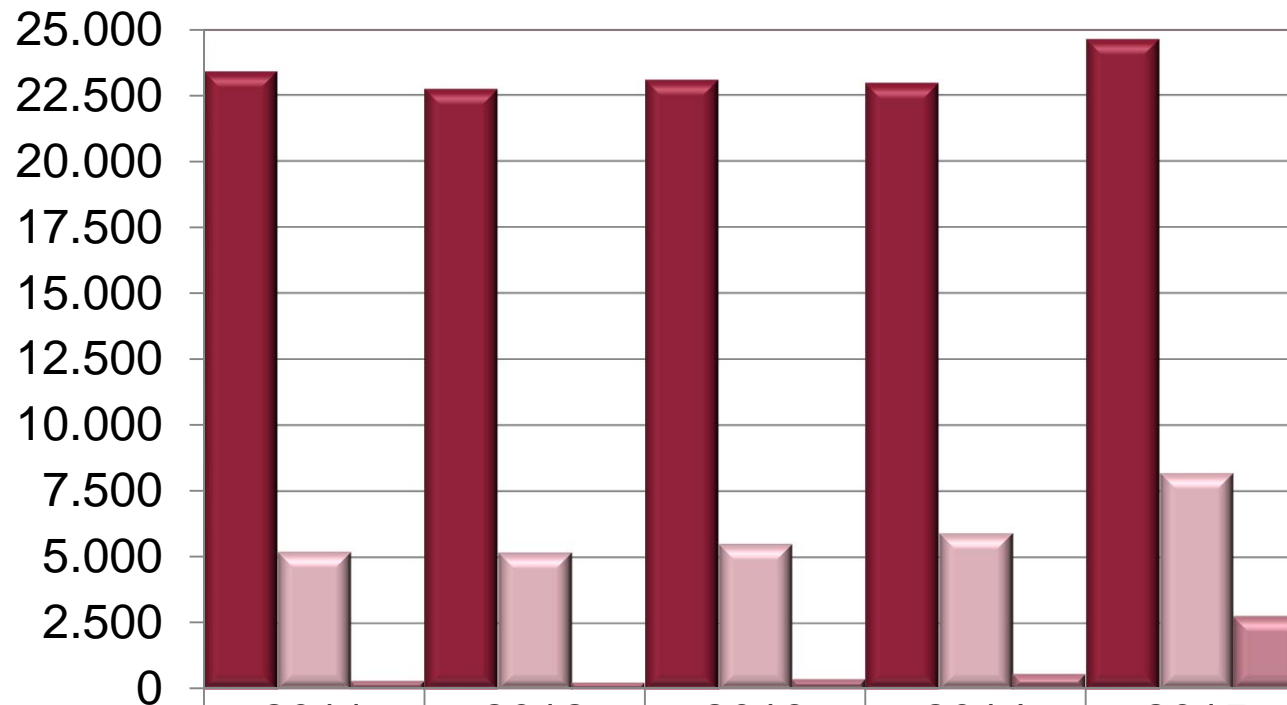

# RAUSCHGIFTDELIKTE

**Jahr 2015**

**FZ: 3.597**

**AQ: 93,2 %**

# STRAFTATEN GEGEN AUFENTHALTS- / ASYL-GESETZ

**Jahr 2015**

**FZ: 1.919**

**AQ: 99,8 %**

# TATVERDÄCHTIGE (TV)

	2011	2012	2013	2014	2015
■ insgesamt	23.413	22.757	23.099	22.977	24.638
■ Nichtdeutsche	5.225	5.180	5.513	5.918	8.200
■ davon Zuwanderer	324	267	393	599	2.791