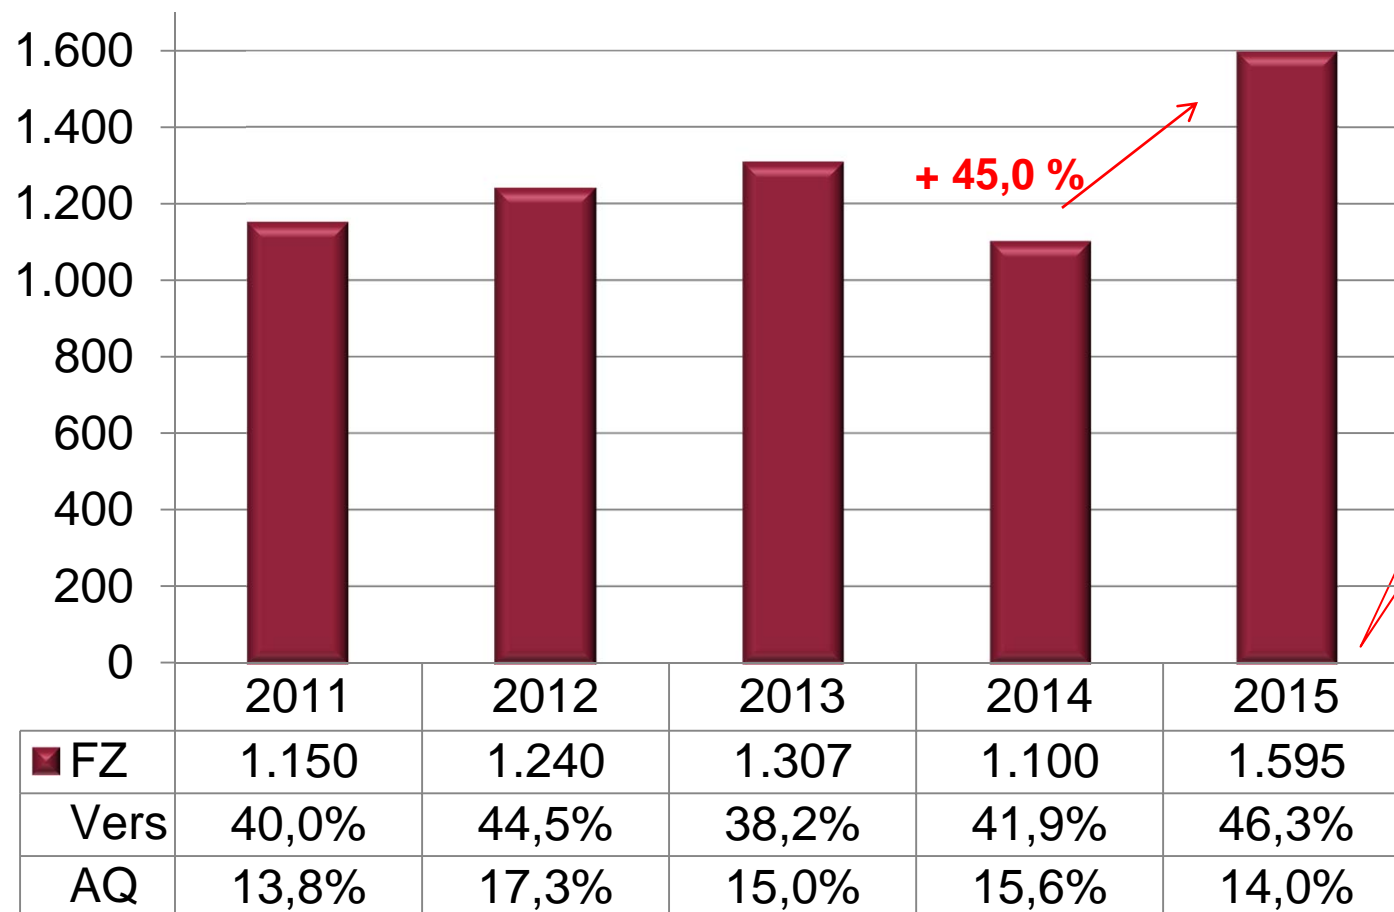

WOHNUNGSEINBRÜCHE FALLZAHLEN – VERSUCHSANTEIL

Jahr 2015

FZ: 1.595

AQ: 14,0 %

**Anteil
Versuche:
46,3 %**