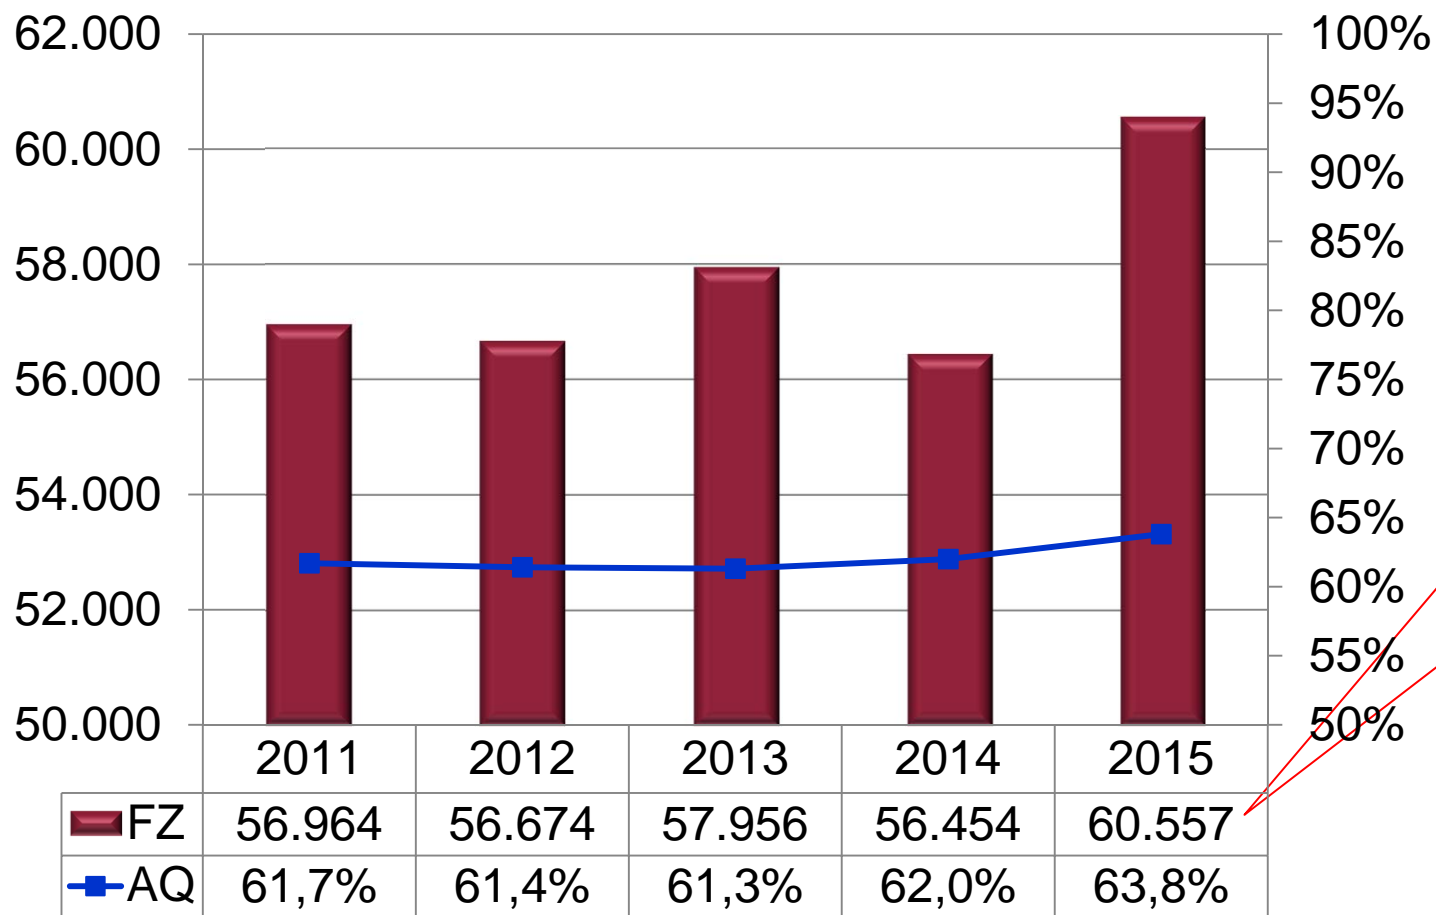

FALLZAHLEN INSGESAMT

Jahr 2015
FZ: 60.557
+4.103 Fälle
(+7,3 %)
AQ: 63,8 %

Häufigkeitszahl
PP Mainz:
7.544
(Vorjahr 7.003)