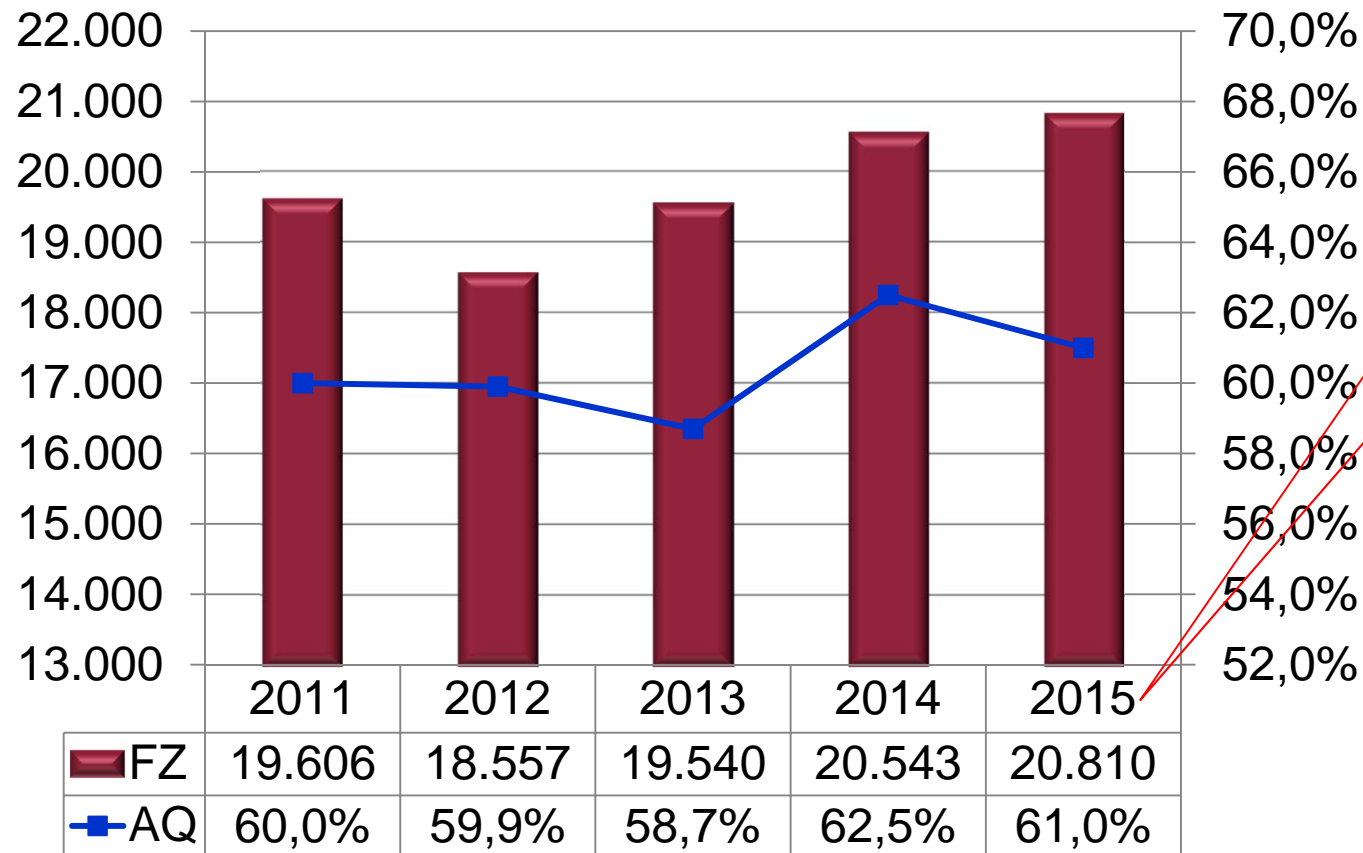

STADT MAINZ FALLZAHLEN INSGESAMT

Jahr 2015

FZ: 20.810

AQ: 61,0%

**Häufigkeitszahl
Stadt Mainz:
10.053**