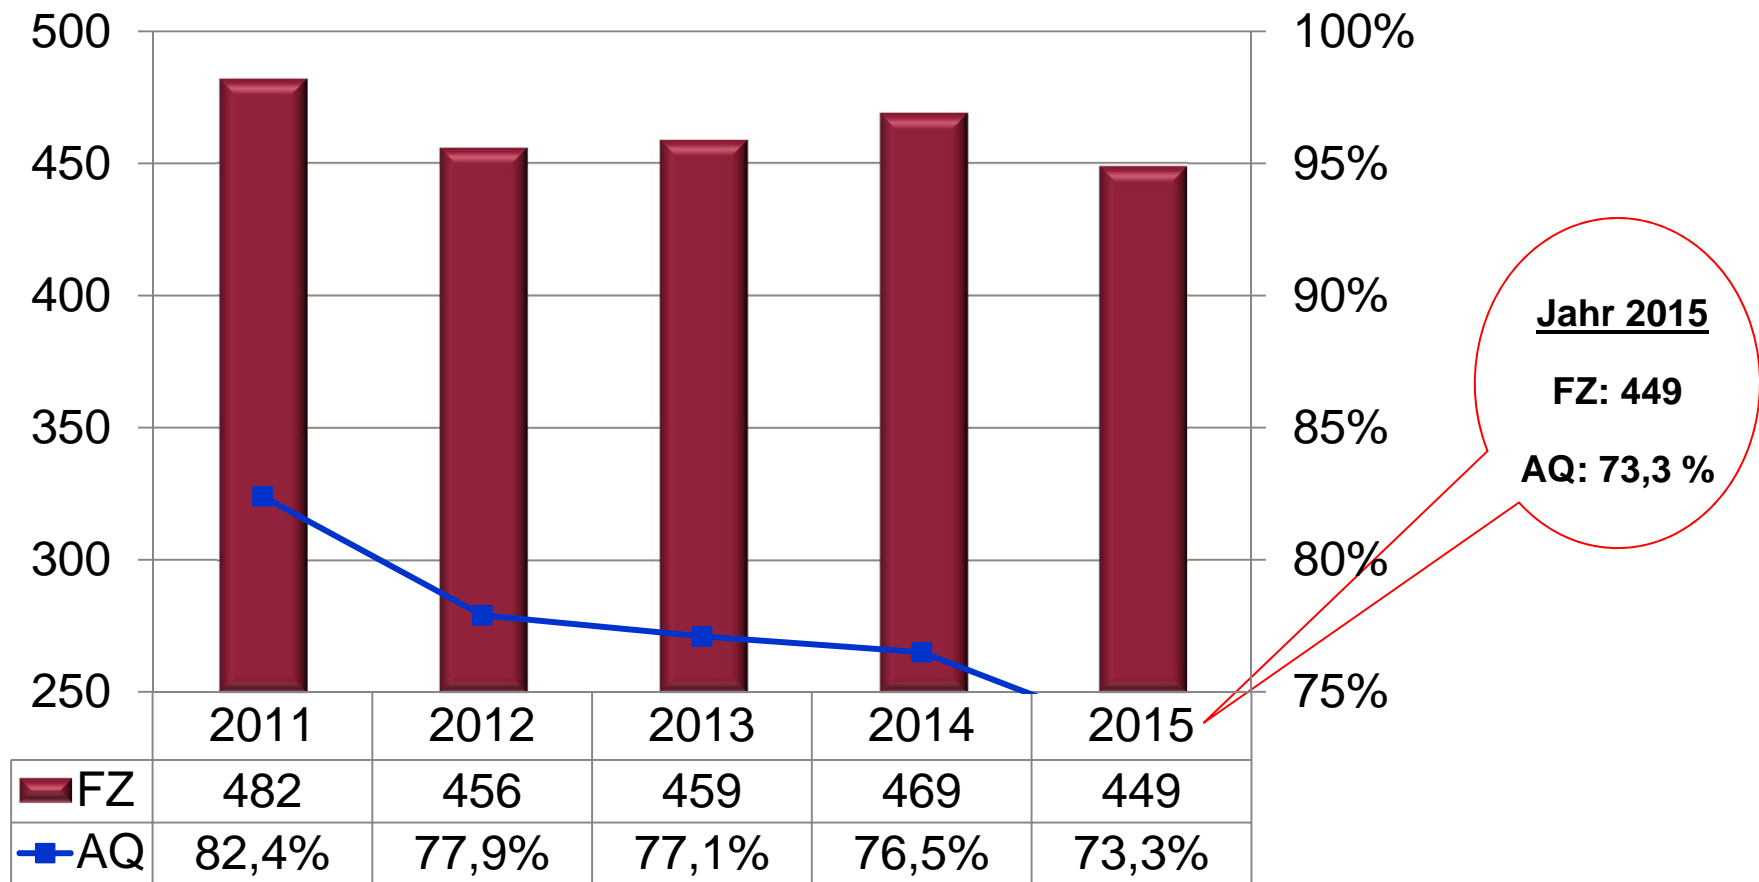

SEXUALDELIKTE