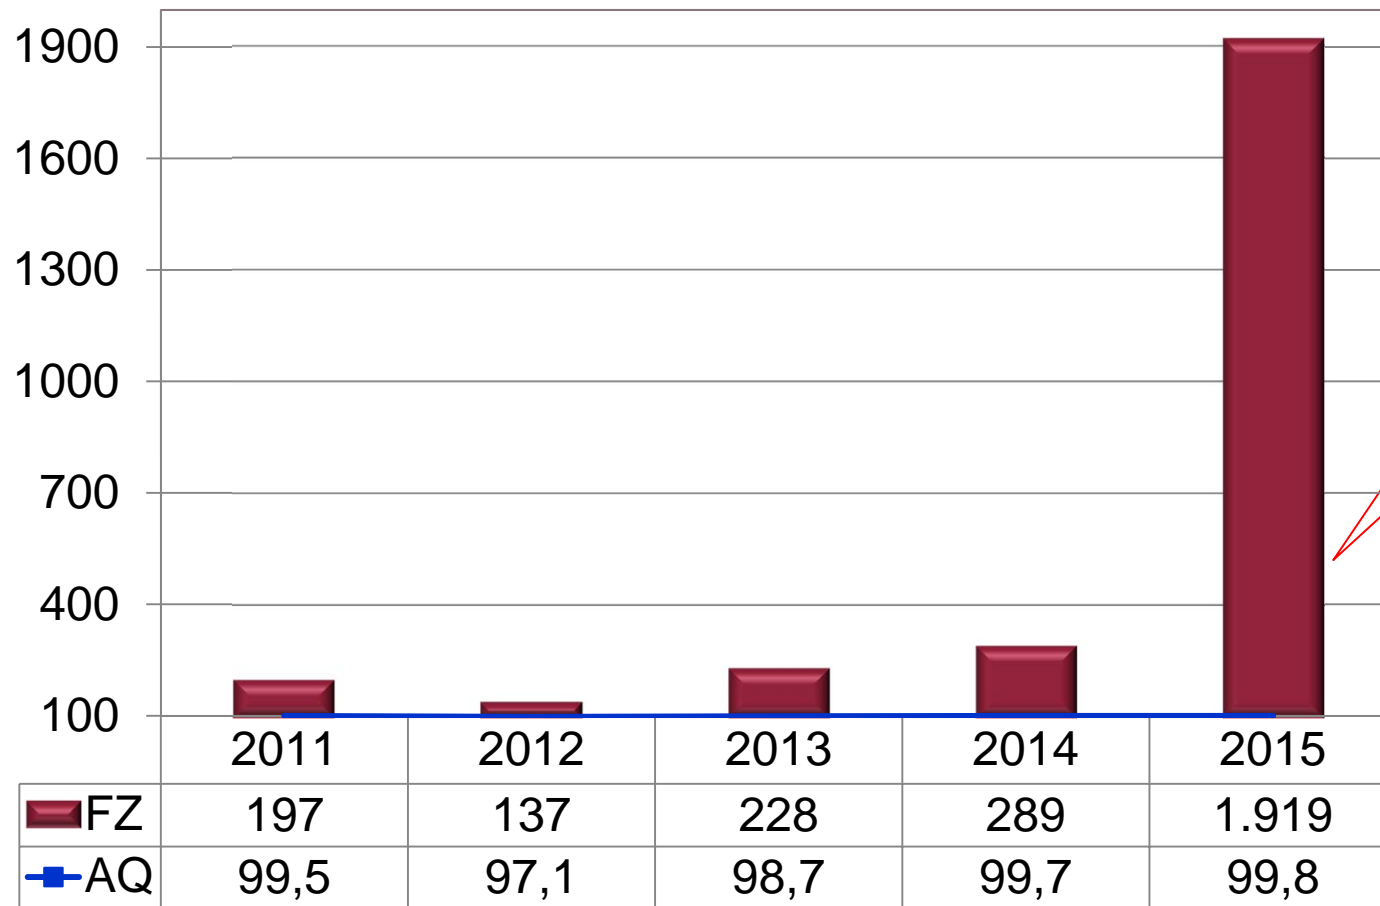

STRAFTATEN GEGEN AUFENTHALTS- / ASYL-GESETZ

Jahr 2015

FZ: 1.919

AQ: 99,8 %