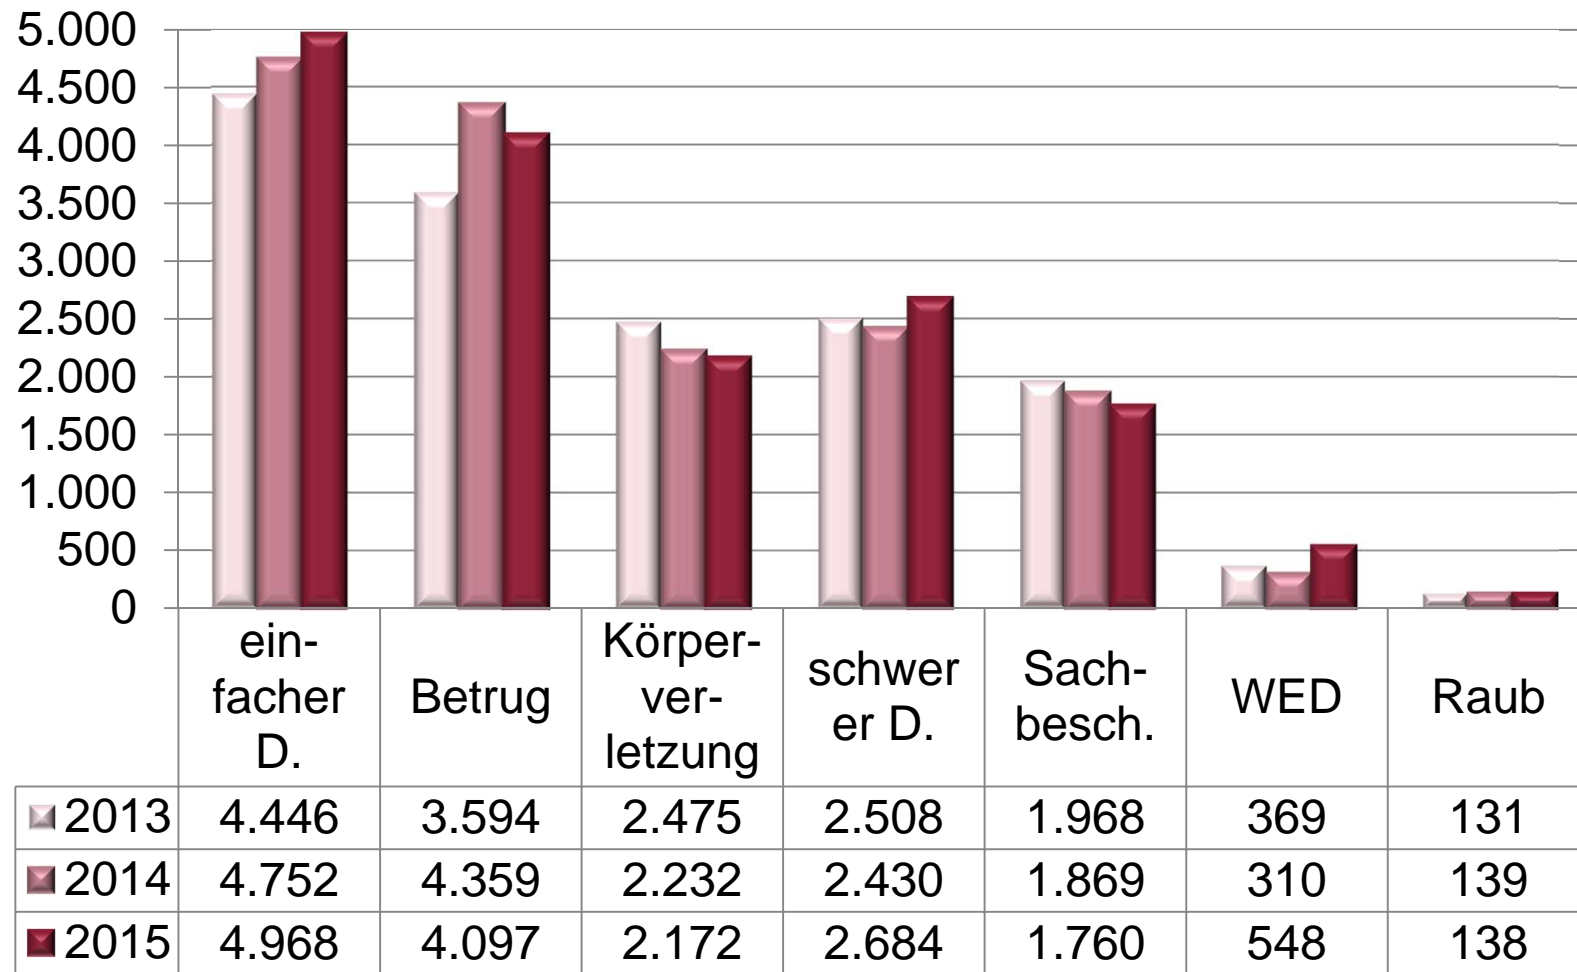

STADT MAINZ

VERTEILUNG NACH DELIKTEN