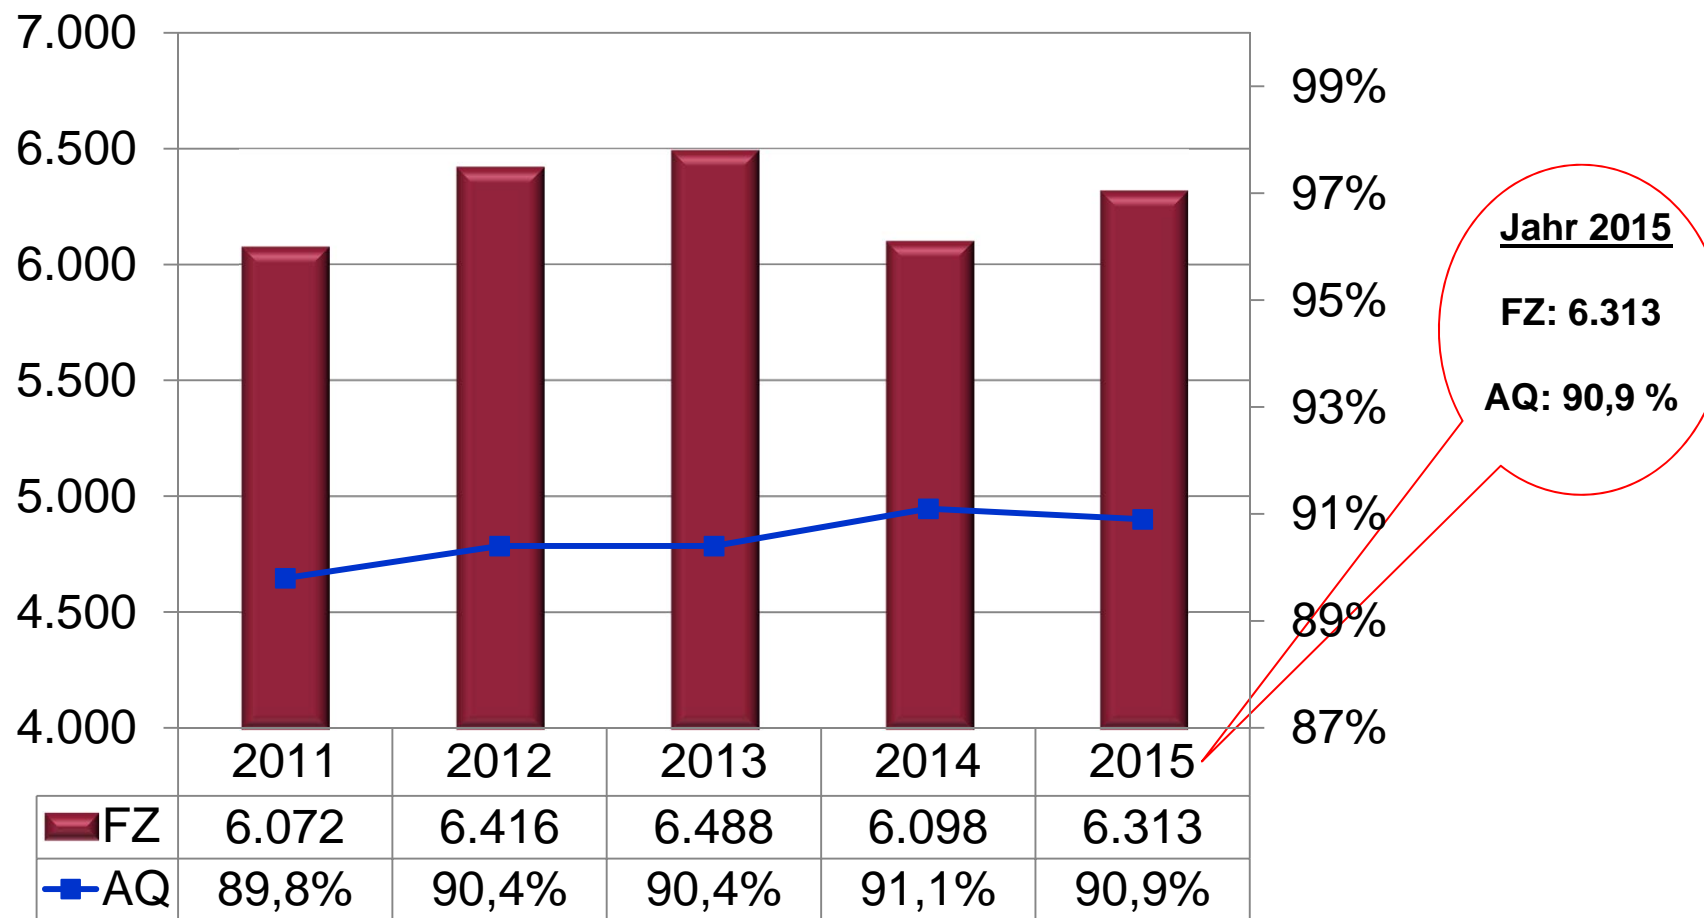

KÖRPERVERLETZUNG